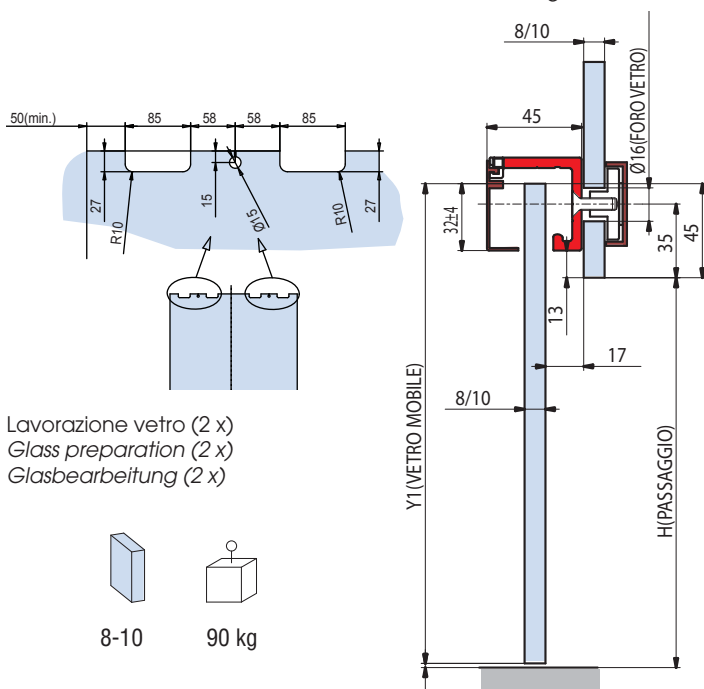

### V-5000

Montaggio a muro  
Wall installation  
Wandmontage

$$Y = H (\text{luce}) + 23$$

### V-5003

Con fisso laterale a soffitto  
With a fixed panel ceiling installation  
Deckenmontage mit Seitenteil

$$Y1 = H (\text{luce}) - 22$$

$$Y2 = H (\text{luce}) - 55$$

### V-5000 set 1

### V-5000

Montaggio a vetro  
Glass installation  
Glasmontage

$$Y1 = H (\text{luce}) + 45 - 9$$

Lavorazione vetro (2 x)  
Glass preparation (2 x)  
Glasbearbeitung (2 x)