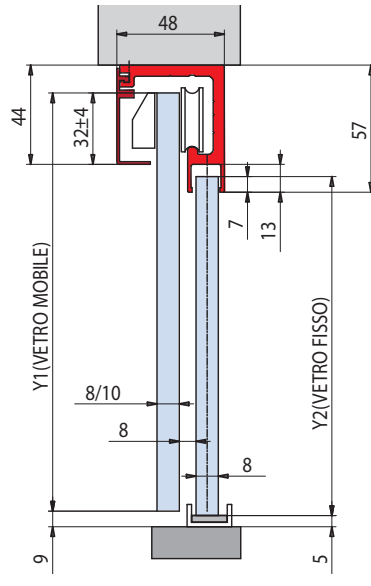

### V-5000

Montaggio a muro  
Wall installation  
Wandmontage

$$Y = H (\text{luce}) + 23$$

### V-5003

Con fisso laterale a soffitto  
With a fixed panel ceiling installation  
Deckenmontage mit Seitenteil

$$Y1 = H (\text{luce}) - 22$$

$$Y2 = H (\text{luce}) - 55$$