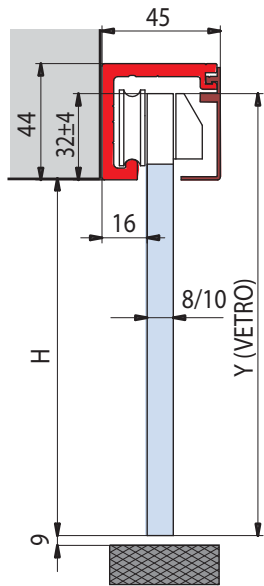

## Compact V-5000

Compact ha la possibilità di fissaggio della guida a muro, soffitto, oppure unico nel suo genere può essere montato con grande effetto di eleganza nelle pareti strutturali in tutto vetro.

### V-5000

Montaggio a muro  
Wall installation  
Wandmontage

$$Y = H (\text{luce}) + 23$$

### V-5003

Con fisso laterale a soffitto  
With a fixed panel ceiling installation  
Deckenmontage mit Seitenteil

$$Y1 = H (\text{luce}) - 22$$

$$Y2 = H (\text{luce}) - 55$$