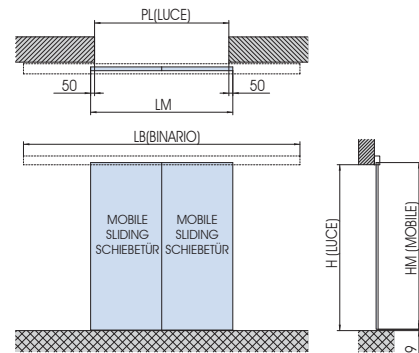

V-5000 set 2