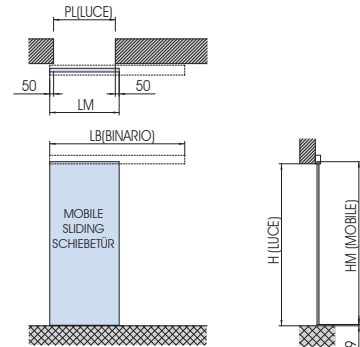

V-5000 set 1