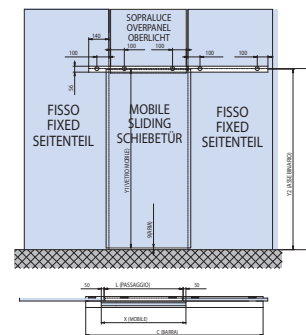

V-5000 set 6