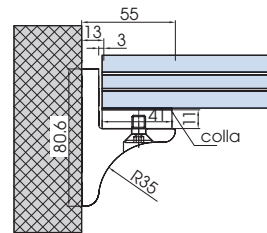

8+10+8+2x(1.52 PVB)
10+8+10+2x(1.52 PVB)
8+10+8+2x(0.76 PVB)
10+8+10+2x(0.76 PVB)

V-072

Morsetto a muro con piastra incollaggio vetro
lunghezza: 35 mm. - fissaggio: a muro.
Installation with UV-A glue
length: 35 mm. - fix: wall
Befestigung mit UV-A Klebstoff.
Länge: 35 mm. - fix: Wand

8+10+8+2x(1.52 PVB)
10+8+10+2x(1.52 PVB)
8+10+8+2x(0.76 PVB)
10+8+10+2x(0.76 PVB)

V-074

Morsetto a vetro con piastra incollaggio vetro
lunghezza: 35 mm. - fissaggio: a vetro.
Installation with UV-A glue
length: 35 mm. - fix: glass
Befestigung mit UV-A Klebstoff.
Länge: 35 mm. - fix: Glas

8+10+8+2x(1.52 PVB)
10+8+10+2x(1.52 PVB)
8+10+8+2x(0.76 PVB)
10+8+10+2x(0.76 PVB)

V-076

Morsetto a muro con piastra incollaggio vetro - lunghezza: 300 mm.
fissaggio: a muro.
Installation with UV-A glue
length: 300 mm. - fix: wall
Befestigung mit UV-A Klebstoff.
Länge: 300 mm. - fix: Wand

8+10+8+2x(1.52 PVB)
10+8+10+2x(1.52 PVB)
8+10+8+2x(0.76 PVB)
10+8+10+2x(0.76 PVB)

V-078

Morsetto a vetro con piastra incollaggio vetro lunghezza: 300 mm. - fissaggio: a vetro.
Installation with UV-A glue
length: 300 mm. - fix: glass
Befestigung mit UV-A Klebstoff.
Länge: 300 mm. - fix: Glas