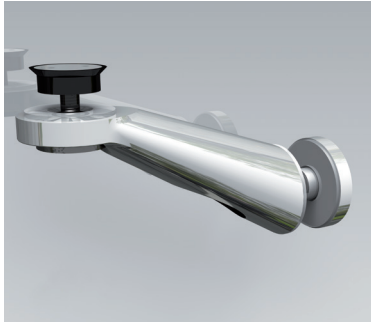

Supporti per gradini in vetro

Glass stairs supports
Glasstufenhalter

± 2

V-082

Supporto per gradini in vetro -
fissaggio a vetro.
Glass stair support, glass fixing.
Glasstufenhalter Glasbefestigung.

V-083

Supporto per gradini in vetro -
fissaggio a muro.
Glass stair support, wall fixing.
Glasstufenhalter Wandbefestigung.

8+10+8+2x(1.52 PVB)
10+8+10+2x(1.52 PVB)
8+10+8+2x(0.76 PVB)
10+8+10+2x(0.76 PVB)

± 2

V-084

Supporto per gradini in vetro -
fissaggio a vetro.
Glass stair support, glass fixing.
Glasstufenhalter Glasbefestigung.

V-085

Supporto per gradini in vetro -
fissaggio a muro.
Glass stair support, wall fixing.
Glasstufenhalter Wandbefestigung.

8+10+8+2x(1.52 PVB)
10+8+10+2x(1.52 PVB)
8+10+8+2x(0.76 PVB)
10+8+10+2x(0.76 PVB)

± 2

V-086

Supporto per gradini in vetro -
fissaggio a vetro.
Glass stair support, glass fixing.
Glasstufenhalter Glasbefestigung.

V-087

Supporto per gradini in vetro -
fissaggio a muro.
Glass stair support, wall fixing.
Glasstufenhalter Wandbefestigung.