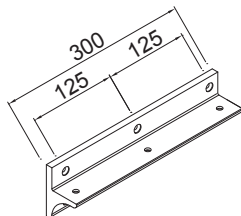

8+10+8+2x(1.52 PVB)
10+8+10+2x(1.52 PVB)
8+10+8+2x(0.76 PVB)
10+8+10+2x(0.76 PVB)

V-072

Morsetto a muro con piastra incollaggio vetro
lunghezza: 35 mm. - fissaggio: a muro.
Installation with UV-A glue
length: 35 mm. - fix: wall
Befestigung mit UV-A Klebstoff.
Länge: 35 mm. - fix: Wand

8+10+8+2x(1.52 PVB)
10+8+10+2x(1.52 PVB)
8+10+8+2x(0.76 PVB)
10+8+10+2x(0.76 PVB)

V-074

Morsetto a vetro con piastra incollaggio vetro
lunghezza: 35 mm. - fissaggio: a vetro.
Installation with UV-A glue
length: 35 mm. - fix: glass
Befestigung mit UV-A Klebstoff.
Länge: 35 mm. - fix: Glas

8+10+8+2x(1.52 PVB)
10+8+10+2x(1.52 PVB)
8+10+8+2x(0.76 PVB)
10+8+10+2x(0.76 PVB)

V-076

Morsetto a muro con piastra incollaggio vetro - lunghezza: 300 mm.
fissaggio: a muro.
Installation with UV-A glue
length: 300 mm. - fix: wall
Befestigung mit UV-A Klebstoff.
Länge: 300 mm. - fix: Wand