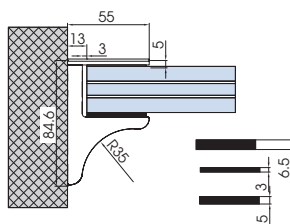

8+10+8+2x(1.52 PVB)
10+8+10+2x(1.52 PVB)
8+10+8+2x(0.76 PVB)
10+8+10+2x(0.76 PVB)

V-067

Morsetto a muro
lunghezza: 35 mm.
fissaggio: a muro.
Installation with UV-A glue
length: 35 mm. - fix: wall
Befestigung mit UV-A Klebstoff.
Länge: 35 mm. - fix: Wand

8+10+8+2x(1.52 PVB)
10+8+10+2x(1.52 PVB)
8+10+8+2x(0.76 PVB)
10+8+10+2x(0.76 PVB)

V-069

Morsetto a vetro
lunghezza: 35 mm.
fissaggio: a vetro.
length: 35 mm. - fix: glass
Länge: 35 mm. - fix: Glas

8+10+8+2x(1.52 PVB)
10+8+10+2x(1.52 PVB)
8+10+8+2x(0.76 PVB)
10+8+10+2x(0.76 PVB)

V-075

Morsetto a muro
lunghezza: 300 mm.
fissaggio: a muro.
length: 300 mm. - fix: wall.
Länge: 300 mm. - fix: Wand.

8+10+8+2x(1.52 PVB)
10+8+10+2x(1.52 PVB)
8+10+8+2x(0.76 PVB)
10+8+10+2x(0.76 PVB)

V-077

Morsetto a muro
lunghezza: 300 mm.
fissaggio: a vetro.
length: 300 mm. - fix: glass
Länge: 300 mm. - fix: Glas

8+10+8+2x(1.52 PVB)
10+8+10+2x(1.52 PVB)
8+10+8+2x(0.76 PVB)
10+8+10+2x(0.76 PVB)

V-071

Morsetto a muro
con foratura vetro
lunghezza: 35 mm.
fissaggio: a muro.
length: 35 mm. - fix: wall
Länge: 35 mm. - fix: Wand