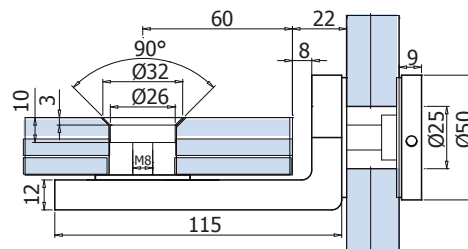

± 2

V-086

Supporto per gradini in vetro -
fissaggio a vetro.
Glass stair support, glass fixing.
Glasstufenhalter Glasbefestigung.