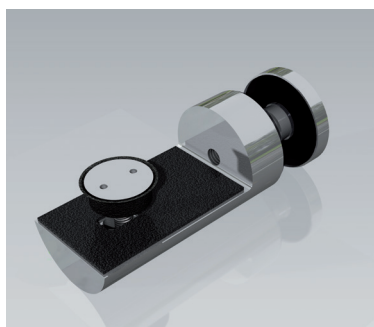

Supporti per gradini in vetro

Glass stairs supports
Glasstufenhalter

± 2

V-082

Supporto per gradini in vetro -
fissaggio a vetro.
Glass stair support, glass fixing.
Glasstufenhalter Glasbefestigung.

V-083

Supporto per gradini in vetro -
fissaggio a muro.
Glass stair support, wall fixing.
Glasstufenhalter Wandbefestigung.

8+10+8+2x(1.52 PVB)
10+8+10+2x(1.52 PVB)
8+10+8+2x(0.76 PVB)
10+8+10+2x(0.76 PVB)

± 2

V-084

Supporto per gradini in vetro -
fissaggio a vetro.
Glass stair support, glass fixing.
Glasstufenhalter Glasbefestigung.

V-085

Supporto per gradini in vetro -
fissaggio a muro.
Glass stair support, wall fixing.
Glasstufenhalter Wandbefestigung.

8+10+8+2x(1.52 PVB)
10+8+10+2x(1.52 PVB)
8+10+8+2x(0.76 PVB)
10+8+10+2x(0.76 PVB)

± 2

V-086

Supporto per gradini in vetro -
fissaggio a vetro.
Glass stair support, glass fixing.
Glasstufenhalter Glasbefestigung.

V-087

Supporto per gradini in vetro -
fissaggio a muro.
Glass stair support, wall fixing.
Glasstufenhalter Wandbefestigung.