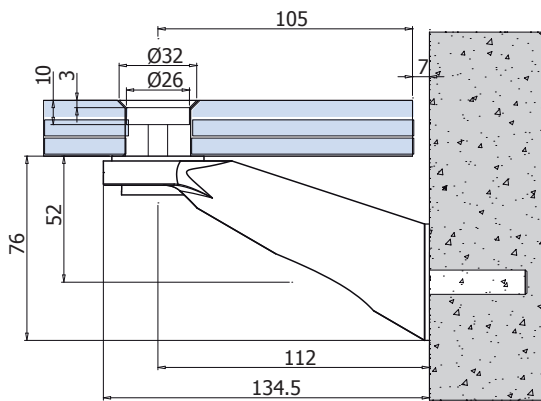

Supporti per gradini in vetro

Glass stairs supports
Glasstufenhalter

± 2

V-082

Supporto per gradini in vetro -
fissaggio a vetro.
Glass stair support, glass fixing.
Glasstufenhalter Glasbefestigung.

V-083

Supporto per gradini in vetro -
fissaggio a muro.
Glass stair support, wall fixing.
Glasstufenhalter Wandbefestigung.

8+10+8+2x(1.52 PVB)
10+8+10+2x(1.52 PVB)
8+10+8+2x(0.76 PVB)
10+8+10+2x(0.76 PVB)

± 2

V-084

Supporto per gradini in vetro -
fissaggio a vetro.
Glass stair support, glass fixing.
Glasstufenhalter Glasbefestigung.

V-085

Supporto per gradini in vetro -
fissaggio a muro.
Glass stair support, wall fixing.
Glasstufenhalter Wandbefestigung.

8+10+8+2x(1.52 PVB)
10+8+10+2x(1.52 PVB)
8+10+8+2x(0.76 PVB)
10+8+10+2x(0.76 PVB)