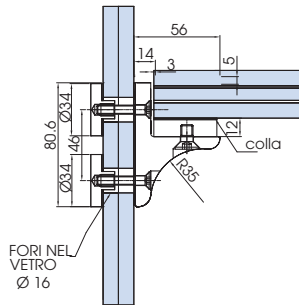

± 2

V-086

Supporto per gradini in vetro -
fissaggio a vetro.
Glass stair support, glass fixing.
Glasstufenhalter Glasbefestigung.

V-087

Supporto per gradini in vetro -
fissaggio a muro.
Glass stair support, wall fixing.
Glasstufenhalter Wandbefestigung.

8+10+8+2x(1.52 PVB)
10+8+10+2x(1.52 PVB)
8+10+8+2x(0.76 PVB)
10+8+10+2x(0.76 PVB)

V-072

Morsetto a muro con piastra incollaggio vetro
lunghezza: 35 mm. - fissaggio: a muro.
Installation with UV-A glue
length: 35 mm. - fix: wall
Befestigung mit UV-A Klebstoff.
Länge: 35 mm. - fix: Wand

8+10+8+2x(1.52 PVB)
10+8+10+2x(1.52 PVB)
8+10+8+2x(0.76 PVB)
10+8+10+2x(0.76 PVB)

V-074

Morsetto a vetro con piastra incollaggio vetro
lunghezza: 35 mm. - fissaggio: a vetro.
Installation with UV-A glue
length: 35 mm. - fix: glass
Befestigung mit UV-A Klebstoff.
Länge: 35 mm. - fix: Glas

8+10+8+2x(1.52 PVB)
10+8+10+2x(1.52 PVB)
8+10+8+2x(0.76 PVB)
10+8+10+2x(0.76 PVB)

V-076

Morsetto a muro con piastra incollaggio vetro - lunghezza: 300 mm.
fissaggio: a muro.
Installation with UV-A glue
length: 300 mm. - fix: wall
Befestigung mit UV-A Klebstoff.
Länge: 300 mm. - fix: Wand