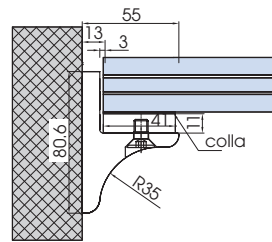

± 2

V-086

Supporto per gradini in vetro -
fissaggio a vetro.
Glass stair support, glass fixing.
Glasstufenhalter Glasbefestigung.

V-087

Supporto per gradini in vetro -
fissaggio a muro.
Glass stair support, wall fixing.
Glasstufenhalter Wandbefestigung.

8+10+8+2x(1.52 PVB)
10+8+10+2x(1.52 PVB)
8+10+8+2x(0.76 PVB)
10+8+10+2x(0.76 PVB)

xme 287A

NS = Nichel satinato
Satin nickel
Ähnlich Edelstahl matt

Supporti per gradini in vetro

Glass stairs supports
Glasstufenhalter

8+10+8+2x(1.52 PVB)
10+8+10+2x(1.52 PVB)
8+10+8+2x(0.76 PVB)
10+8+10+2x(0.76 PVB)

V-072

Morsetto a muro con piastra incollaggio vetro
lunghezza: 35 mm. - fissaggio: a muro.
Installation with UV-A glue
length: 35 mm. - fix: wall
Befestigung mit UV-A Klebstoff.
Länge: 35 mm. - fix: Wand

8+10+8+2x(1.52 PVB)
10+8+10+2x(1.52 PVB)
8+10+8+2x(0.76 PVB)
10+8+10+2x(0.76 PVB)

V-074

Morsetto a vetro con piastra incollaggio vetro
lunghezza: 35 mm. - fissaggio: a vetro.
Installation with UV-A glue
length: 35 mm. - fix: glass
Befestigung mit UV-A Klebstoff.
Länge: 35 mm. - fix: Glas