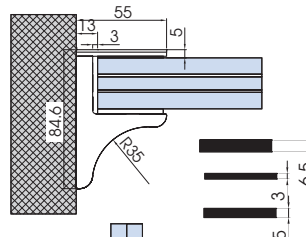

8+10+8+2x(1.52 PVB)
10+8+10+2x(1.52 PVB)
8+10+8+2x(0.76 PVB)
10+8+10+2x(0.76 PVB)

V-076

Morsetto a muro con piastra incollaggio vetro - lunghezza: 300 mm.
fissaggio: a muro.
Installation with UV-A glue
length: 300 mm. - fix: wall
Befestigung mit UV-A Klebstoff.
Länge: 300 mm. - fix: Wand

8+10+8+2x(1.52 PVB)
10+8+10+2x(1.52 PVB)
8+10+8+2x(0.76 PVB)
10+8+10+2x(0.76 PVB)

V-078

Morsetto a vetro con piastra incollaggio vetro lunghezza: 300 mm. - fissaggio: a vetro.
Installation with UV-A glue
length: 300 mm. - fix: glass
Befestigung mit UV-A Klebstoff.
Länge: 300 mm. - fix: Glas

8+10+8+2x(1.52 PVB)
10+8+10+2x(1.52 PVB)
8+10+8+2x(0.76 PVB)
10+8+10+2x(0.76 PVB)

V-067

Morsetto a muro
lunghezza: 35 mm.
fissaggio: a muro.
Installation with UV-A glue
length: 35 mm. - fix: wall
Befestigung mit UV-A Klebstoff.
Länge: 35 mm. - fix: Wand

8+10+8+2x(1.52 PVB)
10+8+10+2x(1.52 PVB)
8+10+8+2x(0.76 PVB)
10+8+10+2x(0.76 PVB)

V-069

Morsetto a vetro
lunghezza: 35 mm.
fissaggio: a vetro.
length: 35 mm. - fix: glass
Länge: 35 mm. - fix: Glas

8+10+8+2x(1.52 PVB)
10+8+10+2x(1.52 PVB)
8+10+8+2x(0.76 PVB)
10+8+10+2x(0.76 PVB)