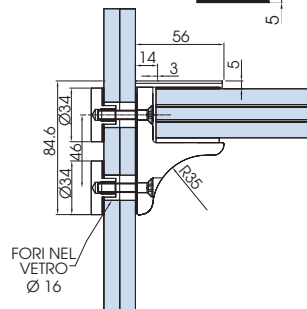

8+10+8+2x(1.52 PVB)
10+8+10+2x(1.52 PVB)
8+10+8+2x(0.76 PVB)
10+8+10+2x(0.76 PVB)

V-078

Morsetto a vetro con piastra incollaggio vetro lunghezza: 300 mm. - fissaggio: a vetro.
Installation with UV-A glue
length: 300 mm. - fix: glass
Befestigung mit UV-A Klebstoff.
Länge: 300 mm. - fix: Glas

8+10+8+2x(1.52 PVB)
10+8+10+2x(1.52 PVB)
8+10+8+2x(0.76 PVB)
10+8+10+2x(0.76 PVB)

V-067

Morsetto a muro
lunghezza: 35 mm.
fissaggio: a muro.
Installation with UV-A glue
length: 35 mm. - fix: wall
Befestigung mit UV-A Klebstoff.
Länge: 35 mm. - fix: Wand

8+10+8+2x(1.52 PVB)
10+8+10+2x(1.52 PVB)
8+10+8+2x(0.76 PVB)
10+8+10+2x(0.76 PVB)

V-069

Morsetto a vetro
lunghezza: 35 mm.
fissaggio: a vetro.
length: 35 mm. - fix: glass
Länge: 35 mm. - fix: Glas

8+10+8+2x(1.52 PVB)
10+8+10+2x(1.52 PVB)
8+10+8+2x(0.76 PVB)
10+8+10+2x(0.76 PVB)

V-075

Morsetto a muro
lunghezza: 300 mm.
fissaggio: a muro.
length: 300 mm. - fix: wall.
Länge: 300 mm. - fix: Wand.

8+10+8+2x(1.52 PVB)
10+8+10+2x(1.52 PVB)
8+10+8+2x(0.76 PVB)
10+8+10+2x(0.76 PVB)

V-077