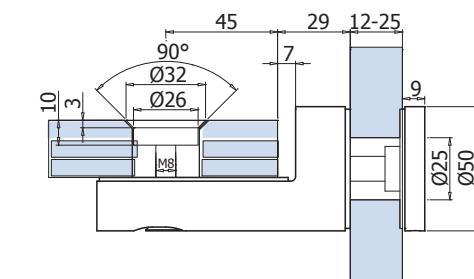

Supporti per gradini in vetro

Glass stairs supports
Glasstufenhalter

± 2

V-082

Supporto per gradini in vetro -
fissaggio a vetro.
Glass stair support, glass fixing.
Glasstufenhalter Glasbefestigung.

V-083

Supporto per gradini in vetro -
fissaggio a muro.
Glass stair support, wall fixing.
Glasstufenhalter Wandbefestigung.

8+10+8+2x(1.52 PVB)
10+8+10+2x(1.52 PVB)
8+10+8+2x(0.76 PVB)
10+8+10+2x(0.76 PVB)

± 2

V-084

Supporto per gradini in vetro -
fissaggio a vetro.
Glass stair support, glass fixing.
Glasstufenhalter Glasbefestigung.

8+10+8+2x(1.52 PVB)
10+8+10+2x(1.52 PVB)
8+10+8+2x(0.76 PVB)
10+8+10+2x(0.76 PVB)

V-076

Morsetto a muro con piastra incollaggio vetro - lunghezza: 300 mm.
fissaggio: a muro.
Installation with UV-A glue
length: 300 mm. - fix: wall
Befestigung mit UV-A Klebstoff.
Länge: 300 mm. - fix: Wand

V-075

Morsetto a muro
lunghezza: 300 mm.
fissaggio: a muro.
length: 300 mm. - fix: wall.
Länge: 300 mm. - fix: Wand.

8+10+8+2x(1.52 PVB)
10+8+10+2x(1.52 PVB)
8+10+8+2x(0.76 PVB)
10+8+10+2x(0.76 PVB)

V-077