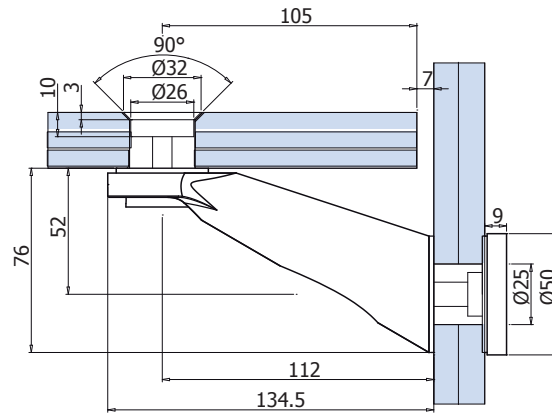

Supporti per gradini in vetro

Glass stairs supports
Glasstufenhalter

± 2

V-082

Supporto per gradini in vetro -
fissaggio a vetro.
Glass stair support, glass fixing.
Glasstufenhalter Glasbefestigung.

V-083

Supporto per gradini in vetro -
fissaggio a muro.
Glass stair support, wall fixing.
Glasstufenhalter Wandbefestigung.

8+10+8+2x(1.52 PVB)
10+8+10+2x(1.52 PVB)
8+10+8+2x(0.76 PVB)
10+8+10+2x(0.76 PVB)

± 2

V-084

Supporto per gradini in vetro -
fissaggio a vetro.
Glass stair support, glass fixing.
Glasstufenhalter Glasbefestigung.

V-085

Supporto per gradini in vetro -
fissaggio a muro.
Glass stair support, wall fixing.
Glasstufenhalter Wandbefestigung.

8+10+8+2x(1.52 PVB)
10+8+10+2x(1.52 PVB)
8+10+8+2x(0.76 PVB)
10+8+10+2x(0.76 PVB)

V-075

Morsetto a muro
lunghezza: 300 mm.
fissaggio: a muro.
length: 300 mm. - fix: wall.
Länge: 300 mm. - fix: Wand.

8+10+8+2x(1.52 PVB)
10+8+10+2x(1.52 PVB)
8+10+8+2x(0.76 PVB)
10+8+10+2x(0.76 PVB)

V-077