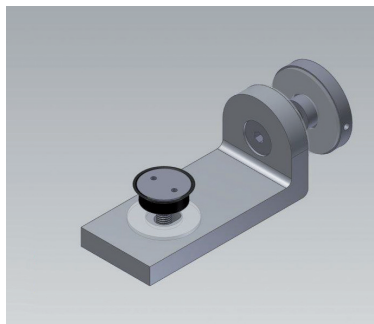

Supporti per gradini in vetro

Glass stairs supports
Glasstufenhalter

± 2

V-082

Supporto per gradini in vetro -
fissaggio a vetro.
Glass stair support, glass fixing.
Glasstufenhalter Glasbefestigung.

V-083

Supporto per gradini in vetro -
fissaggio a muro.
Glass stair support, wall fixing.
Glasstufenhalter Wandbefestigung.

8+10+8+2x(1.52 PVB)
10+8+10+2x(1.52 PVB)
8+10+8+2x(0.76 PVB)
10+8+10+2x(0.76 PVB)

± 2

V-084

Supporto per gradini in vetro -
fissaggio a vetro.
Glass stair support, glass fixing.
Glasstufenhalter Glasbefestigung.

V-085

Supporto per gradini in vetro -
fissaggio a muro.
Glass stair support, wall fixing.
Glasstufenhalter Wandbefestigung.

8+10+8+2x(1.52 PVB)
10+8+10+2x(1.52 PVB)
8+10+8+2x(0.76 PVB)
10+8+10+2x(0.76 PVB)

± 2

V-086

Supporto per gradini in vetro -
fissaggio a vetro.
Glass stair support, glass fixing.
Glasstufenhalter Glasbefestigung.

V-087

Supporto per gradini in vetro -
fissaggio a muro.
Glass stair support, wall fixing.
Glasstufenhalter Wandbefestigung.