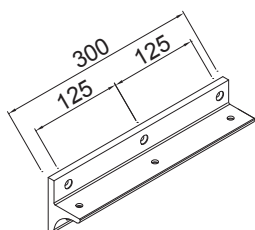

8+10+8+2x(1.52 PVB)
10+8+10+2x(1.52 PVB)
8+10+8+2x(0.76 PVB)
10+8+10+2x(0.76 PVB)

V-078

Morsetto a vetro con piastra incollaggio vetro lunghezza: 300 mm. - fissaggio: a vetro.
Installation with UV-A glue
length: 300 mm. - fix: glass
Befestigung mit UV-A Klebstoff.
Länge: 300 mm. - fix: Glas

8+10+8+2x(1.52 PVB)
10+8+10+2x(1.52 PVB)
8+10+8+2x(0.76 PVB)
10+8+10+2x(0.76 PVB)

V-067

Morsetto a muro
lunghezza: 35 mm.
fissaggio: a muro.
Installation with UV-A glue
length: 35 mm. - fix: wall
Befestigung mit UV-A Klebstoff.
Länge: 35 mm. - fix: Wand

8+10+8+2x(1.52 PVB)
10+8+10+2x(1.52 PVB)
8+10+8+2x(0.76 PVB)
10+8+10+2x(0.76 PVB)

V-069

Morsetto a vetro
lunghezza: 35 mm.
fissaggio: a vetro.
length: 35 mm. - fix: glass
Länge: 35 mm. - fix: Glas

8+10+8+2x(1.52 PVB)
10+8+10+2x(1.52 PVB)
8+10+8+2x(0.76 PVB)
10+8+10+2x(0.76 PVB)