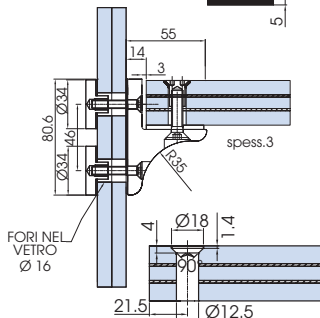

Morsetto a muro
lunghezza: 300 mm.
fissaggio: a vetro.
length: 300 mm. - fix: glass
Länge: 300 mm. - fix: Glas

8+10+8+2x(1.52 PVB)
10+8+10+2x(1.52 PVB)
8+10+8+2x(0.76 PVB)
10+8+10+2x(0.76 PVB)

V-071

Morsetto a muro
con foratura vetro
lunghezza: 35 mm.
fissaggio: a muro.
length: 35 mm. - fix: wall
Länge: 35 mm. - fix: Wand

8+10+8+2x(1.52 PVB)
10+8+10+2x(1.52 PVB)
8+10+8+2x(0.76 PVB)
10+8+10+2x(0.76 PVB)

V-073

Morsetto a vetro
con foratura vetro
lunghezza: 35 mm.
fissaggio: a vetro.
length: 35 mm. - fix: glass
Länge: 35 mm. - fix: Glas

8+10+8+2x(1.52 PVB)
10+8+10+2x(1.52 PVB)
8+10+8+2x(0.76 PVB)
10+8+10+2x(0.76 PVB)

V-079

Morsetto a muro
con foratura vetro
lunghezza: 300 mm.
fissaggio: a muro.
length: 300 mm. - fix: wall
Länge: 300 mm. - fix: Wand

8+10+8+2x(1.52 PVB)
10+8+10+2x(1.52 PVB)
8+10+8+2x(0.76 PVB)
10+8+10+2x(0.76 PVB)

V-081

Morsetto a vetro
con foratura vetro
lunghezza: 300 mm.
fissaggio: a vetro.
length: 300 mm. - fix: glass
Länge: 300 mm. - fix: Glas