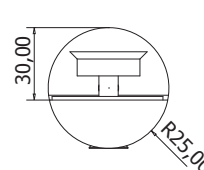

V-083

Supporto per gradini in vetro -
fissaggio a muro.
Glass stair support, wall fixing.
Glasstufenhalter Wandbefestigung.