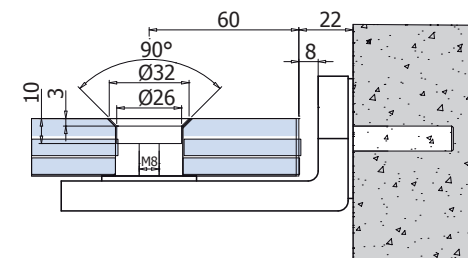

8+10+8+2x(1.52 PVB)
10+8+10+2x(1.52 PVB)
8+10+8+2x(0.76 PVB)
10+8+10+2x(0.76 PVB)

± 2

V-084

Supporto per gradini in vetro -
fissaggio a vetro.
Glass stair support, glass fixing.
Glasstufenhalter Glasbefestigung.

V-085

Supporto per gradini in vetro -
fissaggio a muro.
Glass stair support, wall fixing.
Glasstufenhalter Wandbefestigung.

8+10+8+2x(1.52 PVB)
10+8+10+2x(1.52 PVB)
8+10+8+2x(0.76 PVB)
10+8+10+2x(0.76 PVB)

± 2

V-086

Supporto per gradini in vetro -
fissaggio a vetro.
Glass stair support, glass fixing.
Glasstufenhalter Glasbefestigung.

V-087

Supporto per gradini in vetro -
fissaggio a muro.
Glass stair support, wall fixing.
Glasstufenhalter Wandbefestigung.