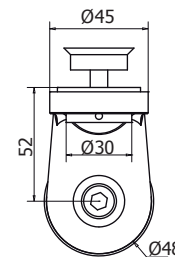

8+10+8+2x(1.52 PVB)
10+8+10+2x(1.52 PVB)
8+10+8+2x(0.76 PVB)
10+8+10+2x(0.76 PVB)