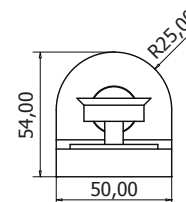

± 2

V-086

Supporto per gradini in vetro -
fissaggio a vetro.
Glass stair support, glass fixing.
Glasstufenhalter Glasbefestigung.

V-087

Supporto per gradini in vetro -
fissaggio a muro.
Glass stair support, wall fixing.
Glasstufenhalter Wandbefestigung.

8+10+8+2x(1.52 PVB)
10+8+10+2x(1.52 PVB)
8+10+8+2x(0.76 PVB)
10+8+10+2x(0.76 PVB)

V-072

Morsetto a muro con piastra incollaggio vetro
lunghezza: 35 mm. - fissaggio: a muro.
Installation with UV-A glue
length: 35 mm. - fix: wall
Befestigung mit UV-A Klebstoff.
Länge: 35 mm. - fix: Wand