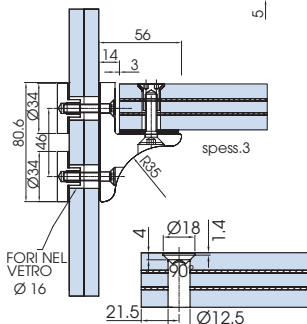

V-075

Morsetto a muro
lunghezza: 300 mm.
fissaggio: a muro.
length: 300 mm. - fix: wall.
Länge: 300 mm. - fix: Wand.

8+10+8+2x(1.52 PVB)
10+8+10+2x(1.52 PVB)
8+10+8+2x(0.76 PVB)
10+8+10+2x(0.76 PVB)

V-077

Morsetto a muro
lunghezza: 300 mm.
fissaggio: a vetro.
length: 300 mm. - fix: glass
Länge: 300 mm. - fix: Glas

8+10+8+2x(1.52 PVB)
10+8+10+2x(1.52 PVB)
8+10+8+2x(0.76 PVB)
10+8+10+2x(0.76 PVB)

V-071

Morsetto a muro
con foratura vetro
lunghezza: 35 mm.
fissaggio: a muro.
length: 35 mm. - fix: wall
Länge: 35 mm. - fix: Wand

8+10+8+2x(1.52 PVB)
10+8+10+2x(1.52 PVB)
8+10+8+2x(0.76 PVB)
10+8+10+2x(0.76 PVB)

V-073

Morsetto a vetro
con foratura vetro
lunghezza: 35 mm.
fissaggio: a vetro.
length: 35 mm. - fix: glass
Länge: 35 mm. - fix: Glas

8+10+8+2x(1.52 PVB)
10+8+10+2x(1.52 PVB)
8+10+8+2x(0.76 PVB)
10+8+10+2x(0.76 PVB)

V-079

Morsetto a muro
con foratura vetro
lunghezza: 300 mm.
fissaggio: a muro.
length: 300 mm. - fix: wall
Länge: 300 mm. - fix: Wand