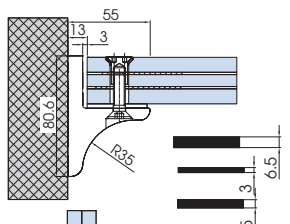

Morsetto a muro
lunghezza: 300 mm.
fissaggio: a vetro.
length: 300 mm. - fix: glass
Länge: 300 mm. - fix: Glas

8+10+8+2x(1.52 PVB)
10+8+10+2x(1.52 PVB)
8+10+8+2x(0.76 PVB)
10+8+10+2x(0.76 PVB)

V-071

Morsetto a muro
con foratura vetro
lunghezza: 35 mm.
fissaggio: a muro.
length: 35 mm. - fix: wall
Länge: 35 mm. - fix: Wand

8+10+8+2x(1.52 PVB)
10+8+10+2x(1.52 PVB)
8+10+8+2x(0.76 PVB)
10+8+10+2x(0.76 PVB)

V-073

Morsetto a vetro
con foratura vetro
lunghezza: 35 mm.
fissaggio: a vetro.
length: 35 mm. - fix: glass
Länge: 35 mm. - fix: Glas

8+10+8+2x(1.52 PVB)
10+8+10+2x(1.52 PVB)
8+10+8+2x(0.76 PVB)
10+8+10+2x(0.76 PVB)

V-079

Morsetto a muro
con foratura vetro
lunghezza: 300 mm.
fissaggio: a muro.
length: 300 mm. - fix: wall
Länge: 300 mm. - fix: Wand

8+10+8+2x(1.52 PVB)
10+8+10+2x(1.52 PVB)
8+10+8+2x(0.76 PVB)
10+8+10+2x(0.76 PVB)

V-081

Morsetto a vetro
con foratura vetro
lunghezza: 300 mm.
fissaggio: a vetro.
length: 300 mm. - fix: glass
Länge: 300 mm. - fix: Glas