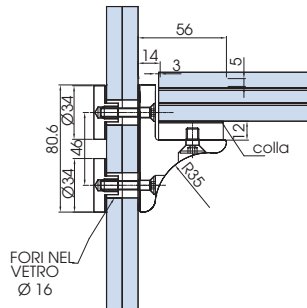

8+10+8+2x(1.52 PVB)
10+8+10+2x(1.52 PVB)
8+10+8+2x(0.76 PVB)
10+8+10+2x(0.76 PVB)

V-074

Morsetto a vetro con piastra incollaggio vetro
lunghezza: 35 mm. - fissaggio: a vetro.
Installation with UV-A glue
length: 35 mm. - fix: glass
Befestigung mit UV-A Klebstoff.
Länge: 35 mm. - fix: Glas

8+10+8+2x(1.52 PVB)
10+8+10+2x(1.52 PVB)
8+10+8+2x(0.76 PVB)
10+8+10+2x(0.76 PVB)

V-076

Morsetto a muro con piastra incollaggio vetro - lunghezza: 300 mm.
fissaggio: a muro.
Installation with UV-A glue
length: 300 mm. - fix: wall
Befestigung mit UV-A Klebstoff.
Länge: 300 mm. - fix: Wand

8+10+8+2x(1.52 PVB)
10+8+10+2x(1.52 PVB)
8+10+8+2x(0.76 PVB)
10+8+10+2x(0.76 PVB)

V-078

Morsetto a vetro con piastra incollaggio vetro lunghezza: 300 mm. - fissaggio: a vetro.
Installation with UV-A glue
length: 300 mm. - fix: glass
Befestigung mit UV-A Klebstoff.
Länge: 300 mm. - fix: Glas

8+10+8+2x(1.52 PVB)
10+8+10+2x(1.52 PVB)
8+10+8+2x(0.76 PVB)
10+8+10+2x(0.76 PVB)

V-067

Morsetto a muro
lunghezza: 35 mm.
fissaggio: a muro.
Installation with UV-A glue
length: 35 mm. - fix: wall
Befestigung mit UV-A Klebstoff.
Länge: 35 mm. - fix: Wand