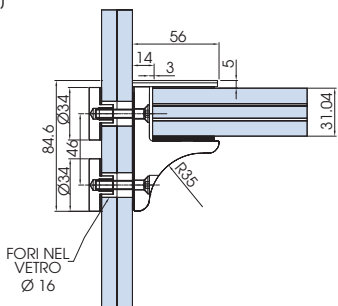

8+10+8+2x(1.52 PVB)
10+8+10+2x(1.52 PVB)
8+10+8+2x(0.76 PVB)
10+8+10+2x(0.76 PVB)

V-067

Morsetto a muro
lunghezza: 35 mm.
fissaggio: a muro.
Installation with UV-A glue
length: 35 mm. - fix: wall
Befestigung mit UV-A Klebstoff.
Länge: 35 mm. - fix: Wand

8+10+8+2x(1.52 PVB)
10+8+10+2x(1.52 PVB)
8+10+8+2x(0.76 PVB)
10+8+10+2x(0.76 PVB)

V-069

Morsetto a vetro
lunghezza: 35 mm.
fissaggio: a vetro.
length: 35 mm. - fix: glass
Länge: 35 mm. - fix: Glas

8+10+8+2x(1.52 PVB)
10+8+10+2x(1.52 PVB)
8+10+8+2x(0.76 PVB)
10+8+10+2x(0.76 PVB)

V-075

Morsetto a muro
lunghezza: 300 mm.
fissaggio: a muro.
length: 300 mm. - fix: wall.
Länge: 300 mm. - fix: Wand.

8+10+8+2x(1.52 PVB)
10+8+10+2x(1.52 PVB)
8+10+8+2x(0.76 PVB)
10+8+10+2x(0.76 PVB)

V-077

Morsetto a muro
lunghezza: 300 mm.
fissaggio: a vetro.
length: 300 mm. - fix: glass
Länge: 300 mm. - fix: Glas

8+10+8+2x(1.52 PVB)
10+8+10+2x(1.52 PVB)
8+10+8+2x(0.76 PVB)
10+8+10+2x(0.76 PVB)

V-071

Morsetto a muro
con foratura vetro
lunghezza: 35 mm.
fissaggio: a muro.
length: 35 mm. - fix: wall
Länge: 35 mm. - fix: Wand