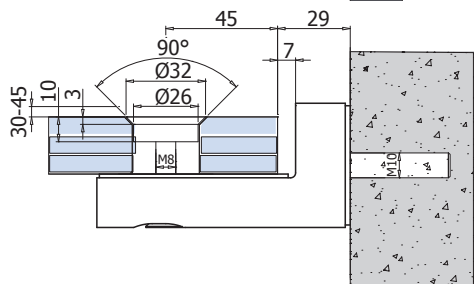

Supporti per gradini in vetro

Glass stairs supports
Glasstufenhalter

± 2

V-082

Supporto per gradini in vetro -
fissaggio a vetro.
Glass stair support, glass fixing.
Glasstufenhalter Glasbefestigung.

V-083

Supporto per gradini in vetro -
fissaggio a muro.
Glass stair support, wall fixing.
Glasstufenhalter Wandbefestigung.

8+10+8+2x(1.52 PVB)
10+8+10+2x(1.52 PVB)
8+10+8+2x(0.76 PVB)
10+8+10+2x(0.76 PVB)

± 2

V-084

Supporto per gradini in vetro -
fissaggio a vetro.
Glass stair support, glass fixing.
Glasstufenhalter Glasbefestigung.