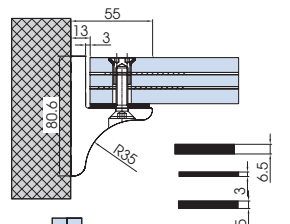

8+10+8+2x(1.52 PVB)
10+8+10+2x(1.52 PVB)
8+10+8+2x(0.76 PVB)
10+8+10+2x(0.76 PVB)

V-069

Morsetto a vetro
lunghezza: 35 mm.
fissaggio: a vetro.
length: 35 mm. - fix: glass
Länge: 35 mm. - fix: Glas

8+10+8+2x(1.52 PVB)
10+8+10+2x(1.52 PVB)
8+10+8+2x(0.76 PVB)
10+8+10+2x(0.76 PVB)

V-075

Morsetto a muro
lunghezza: 300 mm.
fissaggio: a muro.
length: 300 mm. - fix: wall.
Länge: 300 mm. - fix: Wand.

8+10+8+2x(1.52 PVB)
10+8+10+2x(1.52 PVB)
8+10+8+2x(0.76 PVB)
10+8+10+2x(0.76 PVB)

V-077

Morsetto a muro
lunghezza: 300 mm.
fissaggio: a vetro.
length: 300 mm. - fix: glass
Länge: 300 mm. - fix: Glas

8+10+8+2x(1.52 PVB)
10+8+10+2x(1.52 PVB)
8+10+8+2x(0.76 PVB)
10+8+10+2x(0.76 PVB)

V-071

Morsetto a muro
con foratura vetro
lunghezza: 35 mm.
fissaggio: a muro.
length: 35 mm. - fix: wall
Länge: 35 mm. - fix: Wand

8+10+8+2x(1.52 PVB)
10+8+10+2x(1.52 PVB)
8+10+8+2x(0.76 PVB)
10+8+10+2x(0.76 PVB)

V-073

Morsetto a vetro
con foratura vetro
lunghezza: 35 mm.
fissaggio: a vetro.
length: 35 mm. - fix: glass
Länge: 35 mm. - fix: Glas