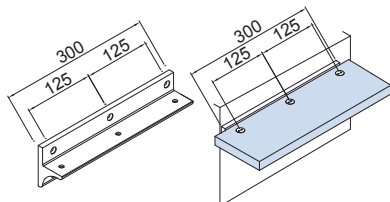

8+10+8+2x(1.52 PVB)
10+8+10+2x(1.52 PVB)
8+10+8+2x(0.76 PVB)
10+8+10+2x(0.76 PVB)

V-079

Morsetto a muro
con foratura vetro
lunghezza: 300 mm.
fissaggio: a muro.
length: 300 mm. - fix: wall
Länge: 300 mm. - fix: Wand

8+10+8+2x(1.52 PVB)
10+8+10+2x(1.52 PVB)
8+10+8+2x(0.76 PVB)
10+8+10+2x(0.76 PVB)

V-081

Morsetto a vetro
con foratura vetro
lunghezza: 300 mm.
fissaggio: a vetro.
length: 300 mm. - fix: glass
Länge: 300 mm. - fix: Glas