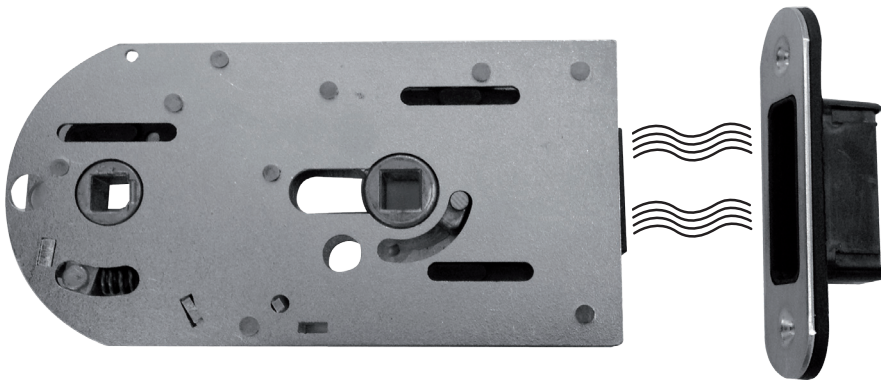

# New serrature orizzontali magnetiche

New magnetic horizontal locks  
Magnetische horizontale Schlösser

Straordinaria silenziosità in chiusura, di precisione negli accoppiamenti meccanici che trasmettono una piacevole sensazione di fluidità dei movimenti alla maniglia e alla chiave

Extraordinarily quiet when closing, with a precise mechanical coupling that transmits a pleasant sense of fluidity of the handle and the key movement.

Ausgesprochen lautloses Schließen, perfekte Präzision bei den mechanischen Verbindungen, die eine angenehme Sensation flüssiger Bewegungsabläufe des Griffes und des Schlüssels vermitteln.

**MV-200 economy Magnetika**  
Maniglia/Handle/Griff Le Mans V-1671

**MV-400 Magnetika**  
Maniglia/Handle/Griff Le Mans V-1671

**MV-720 Magnetika**  
Maniglia/Handle/Griff Morphos V-1711