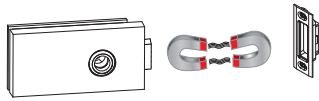

# New serrature orizzontali magnetiche

New magnetic horizontal locks  
Magnetische horizontale Schlösser

Straordinaria silenziosità in chiusura, di precisione negli accoppiamenti meccanici che trasmettono una piacevole sensazione di fluidità dei movimenti alla maniglia e alla chiave

Extraordinarily quiet when closing, with a precise mechanical coupling that transmits a pleasant sense of fluidity of the handle and the key movement.

Ausgesprochen lautloses Schließen, perfekte Präzision bei den mechanischen Verbindungen, die eine angenehme Sensation flüssiger Bewegungsabläufe des Griffes und des Schlüssels vermitteln.