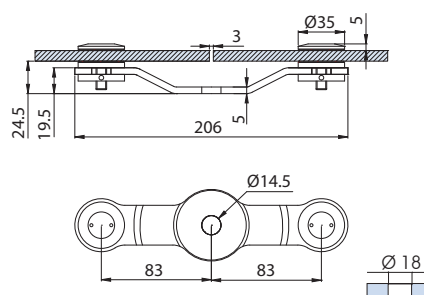

RA-102

Piastra acciaio inox Aisi 304 a 2 punti di fissaggio da Ø 35 mm
Spider 2 arm 180° with 2 adjustable point fittings Ø 35. Inox Aisi 304
Spinne 2 Arm 180° mit 2 verstellbaren Punkthalter Ø35 - Edelstahl Aisi 304

8-14