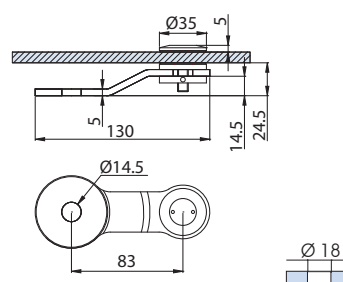

RA-101

Piastra acciaio inox Aisi 304 a 1 punto di fissaggio da Ø 35
Spider 1 arm with 1 adjustable point fittings Ø 35. Inox Aisi 304
Spinne 1 Arm mit 1 verstellbaren Punkthalter Ø35 - Edelstahl Aisi 304

8-14

IX = Acciaio inox satinato
Satin stainless steel
Edelstahl matt