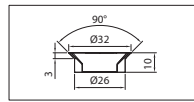

RA-011/RA-011-S

Piastra acciaio inox Aisi 304 a 1 punto di fissaggio
Spider 1 arm with 1 adjustable point fittings Ø 35.
Spinne 1 Arm mit 1 verstellbaren Punkthalter Ø35.