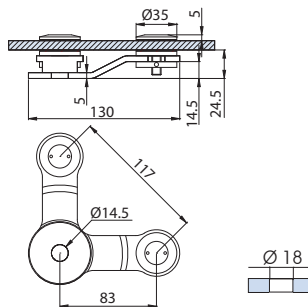

RA-100

Piastra acciaio inox Aisi 304 a 2 punti di fissaggio da Ø 35 mm 90°
Spider 2 arm 90° with 2 adjustable point fittings Ø 35. - Inox Aisi 304
Spinne 2 Arm 90° mit 2 verstellbaren Punkthalter Ø35. - Edelstahl Aisi 304

8-14