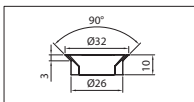

RA-012 / RA-012-S

Acciaio inox Aisi 304
fissaggio a punto per vetri in linea
180° Connector glass-glass 180°
Inox Aisi 304
Verbinder Glas-Glas 180°
Edelstahl Aisi 304