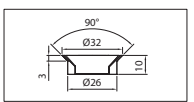

RA-013 / RA-013-S

Inox Aisi 304
fissaggio a punto per vetri 3 vie
Connector 3 arm
Inox Aisi 304
Verbinder 3 Arm
Edelstahl Aisi 304