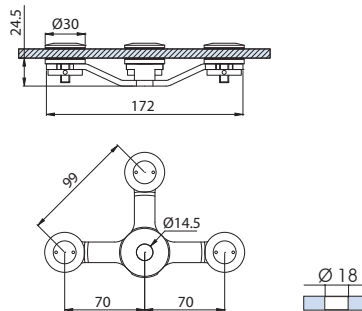

## RA-101

Piastra acciaio inox Aisi 304 a 1 punto di fissaggio da Ø 35  
Spider 1 arm with 1 adjustable point fittings Ø 35. Inox Aisi 304  
Spinne 1 Arm mit 1 verstellbaren Punkthalter Ø35 - Edelstahl Aisi 304

8-14

IX = Acciaio inox satinato  
Satin stainless steel  
Edelstahl matt

**RA-054**

Piastra acciaio inox Aisi 304 a 4 punti di fissaggio 360° da Ø 30 mm  
 Spider 4 arm 360° with 4 adjustable point fittings Ø 30. Inox Aisi 304.  
 Spinne 4 Arm 360° mit 4 verstellbaren Punkthalter Ø30. - Edelstahl Aisi 30

8-14

**RA-053**

Piastra acciaio inox Aisi 304 a 3 punti di fissaggio 90° da Ø 30 mm  
 Spider 3 arm 90° with 3 adjustable point fittings Ø 30. - Inox Aisi 304  
 Spinne 3 Arm 90° mit 3 verstellbaren Punkthalter Ø30. - Edelstahl Aisi 304.

8-14

**RA-050**

Piastra acciaio inox Aisi 304 a 2 punti di fissaggio da Ø 30 mm  
 Spider 2 arm 90° with 2 adjustable point fittings Ø 30. - Inox Aisi 304  
 Spinne 2 Arm 90° mit 2 verstellbaren Punkthalter Ø30. - Edelstahl Aisi 304.