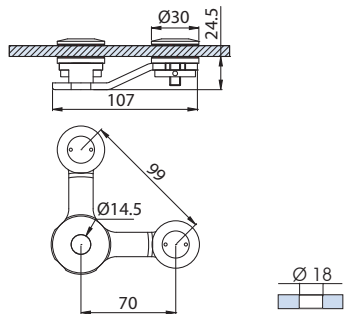

## RA-101

Piastra acciaio inox Aisi 304 a 1 punto di fissaggio da Ø 35  
Spider 1 arm with 1 adjustable point fittings Ø 35. Inox Aisi 304  
Spinne 1 Arm mit 1 verstellbaren Punkthalter Ø35 - Edelstahl Aisi 304

8-14

IX = Acciaio inox satinato  
Satin stainless steel  
Edelstahl matt

**RA-054**

Piastra acciaio inox Aisi 304 a 4 punti di fissaggio 360° da Ø 30 mm  
 Spider 4 arm 360° with 4 adjustable point fittings Ø 30. Inox Aisi 304.  
 Spinne 4 Arm 360° mit 4 verstellbaren Punkthalter Ø30. - Edelstahl Aisi 30

8-14

**RA-053**

Piastra acciaio inox Aisi 304 a 3 punti di fissaggio 90° da Ø 30 mm  
 Spider 3 arm 90° with 3 adjustable point fittings Ø 30. - Inox Aisi 304  
 Spinne 3 Arm 90° mit 3 verstellbaren Punkthalter Ø30. - Edelstahl Aisi 304.

8-14

**RA-050**

Piastra acciaio inox Aisi 304 a 2 punti di fissaggio da Ø 30 mm  
 Spider 2 arm 90° with 2 adjustable point fittings Ø 30. - Inox Aisi 304  
 Spinne 2 Arm 90° mit 2 verstellbaren Punkthalter Ø30. - Edelstahl Aisi 304.