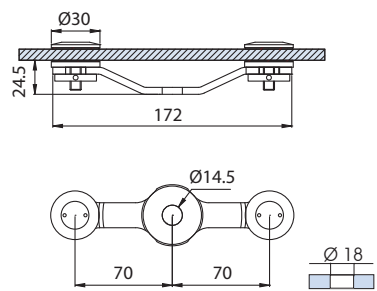

8-14

IX = Acciaio inox satinato  
Satin stainless steel  
Edelstahl matt

**RA-054**

Piastra acciaio inox Aisi 304 a 4 punti di fissaggio 360° da Ø 30 mm  
 Spider 4 arm 360° with 4 adjustable point fittings Ø 30. Inox Aisi 304.  
 Spinne 4 Arm 360° mit 4 verstellbaren Punkthalter Ø30. - Edelstahl Aisi 30

8-14

**RA-053**

Piastra acciaio inox Aisi 304 a 3 punti di fissaggio 90° da Ø 30 mm  
 Spider 3 arm 90° with 3 adjustable point fittings Ø 30. - Inox Aisi 304  
 Spinne 3 Arm 90° mit 3 verstellbaren Punkthalter Ø30. - Edelstahl Aisi 304.

8-14

**RA-050**

Piastra acciaio inox Aisi 304 a 2 punti di fissaggio da Ø 30 mm  
 Spider 2 arm 90° with 2 adjustable point fittings Ø 30. - Inox Aisi 304  
 Spinne 2 Arm 90° mit 2 verstellbaren Punkthalter Ø30. - Edelstahl Aisi 304.

8-14

**RA-052**

Piastra acciaio inox Aisi 304 a 1 punto di fissaggio da Ø 30 mm  
 Spider 2 arm 180° with 2 adjustable point fittings Ø 30. - inox Aisi 304.  
 Spinne 2 Arm 180° mit 2 verstellbaren Punkthalter Ø 30. - Edelstahl Aisi 304.