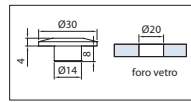

RA-011/RA-011-S

Piastra acciaio inox Aisi 304 a 1 punto di fissaggio
Spider 1 arm with 1 adjustable point fittings Ø 35.
Spinne 1 Arm mit 1 verstellbaren Punkthalter Ø35.