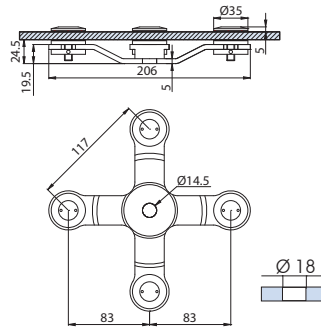

Ragnetti

Spiders
Spinnenarme

RA-104

Piastra inox Aisi 304 a 4 punti di fissaggio 360° da Ø 35 mm
Spider 4 arm 360° with 4 adjustable point fittings Ø 35. Inox Aisi 304
Spinne 4 Arm 360° mit 4 verstellbaren Punkthalter Ø35 - Edelstahl Aisi 304

8-14