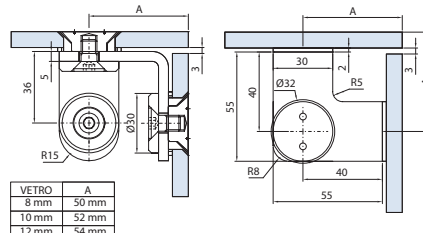

RA-013 / RA-013-S

Inox Aisi 304
fissaggio a punto per vetri 3 vie
Connector 3 arm
Inox Aisi 304
Verbinder 3 Arm
Edelstahl Aisi 304