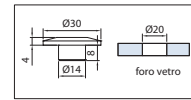

RA-010 / RA-010-S

Acciaio inox Aisi 304
fissaggio a punto angolare
Connector glass-floor
Inox Aisi 304
Verbinder Glas-Boden
Edelstahl Aisi 304