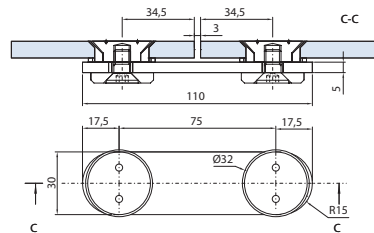

RA-012 / RA-012-S

Acciaio inox Aisi 304
fissaggio a punto per vetri in linea
180° Connector glass-glass 180°
Inox Aisi 304
Verbinder Glas-Glas 180°
Edelstahl Aisi 304