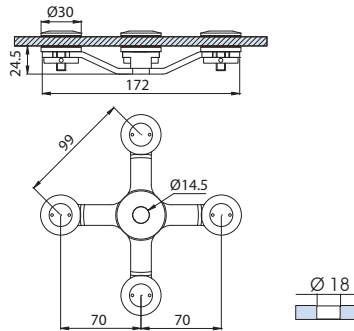

## RA-102

Piastra acciaio inox Aisi 304 a 2 punti di fissaggio da Ø 35 mm  
Spider 2 arm 180° with 2 adjustable point fittings Ø 35. Inox Aisi 304  
Spinne 2 Arm 180° mit 2 verstellbaren Punkthalter Ø35 - Edelstahl Aisi 304

## RA-101

Piastra acciaio inox Aisi 304 a 1 punto di fissaggio da Ø 35  
Spider 1 arm with 1 adjustable point fittings Ø 35. Inox Aisi 304  
Spinne 1 Arm mit 1 verstellbaren Punkthalter Ø35 - Edelstahl Aisi 304

8-14

IX = Acciaio inox satinato  
Satin stainless steel  
Edelstahl matt

**RA-054**

Piastra acciaio inox Aisi 304 a 4 punti di fissaggio 360° da Ø 30 mm  
 Spider 4 arm 360° with 4 adjustable point fittings Ø 30. Inox Aisi 304.  
 Spinne 4 Arm 360° mit 4 verstellbaren Punkthalter Ø30. - Edelstahl Aisi 30