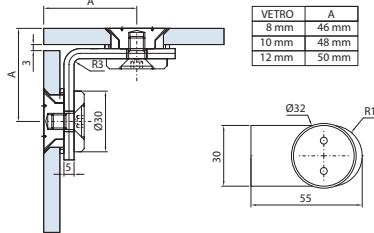

RA-010 / RA-010-S

Acciaio inox Aisi 304
fissaggio a punto angolare
Connector glass-floor
Inox Aisi 304
Verbinder Glas-Boden
Edelstahl Aisi 304