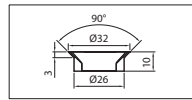

RA-010 / RA-010-S

Acciaio inox Aisi 304
fissaggio a punto angolare
Connector glass-floor
Inox Aisi 304
Verbinder Glas-Boden
Edelstahl Aisi 304