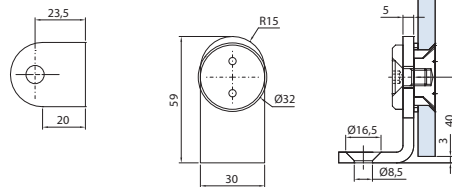

RA-011/RA-011-S

Piastra acciaio inox Aisi 304 a 1 punto di fissaggio
Spider 1 arm with 1 adjustable point fittings Ø 35.
Spinne 1 Arm mit 1 verstellbaren Punkthalter Ø35.