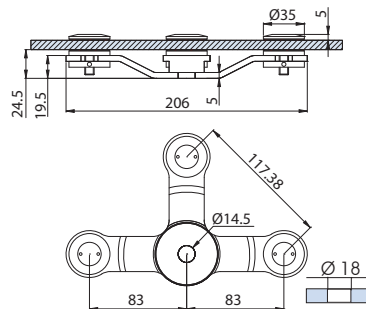

RA-103

Piastra acciaio inox Aisi 304 a 3 punti di fissaggio 90° da Ø 35 mm
Spider 3 arm 90° with 3 adjustable point fittings Ø 35. - Inox Aisi 304.
Spinne 3 Arm 90° mit 3 verstellbaren Punkthalter Ø35. - Edelstahl Aisi 304

8-14