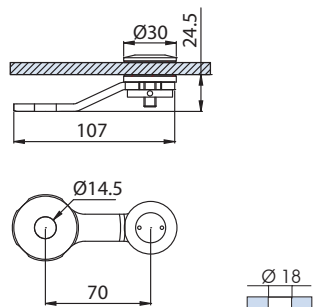

8-14

**RA-053**

Piastra acciaio inox Aisi 304 a 3 punti di fissaggio 90° da Ø 30 mm  
 Spider 3 arm 90° with 3 adjustable point fittings Ø 30. - Inox Aisi 304  
 Spinne 3 Arm 90° mit 3 verstellbaren Punkthalter Ø30. - Edelstahl Aisi 304.

8-14

**RA-050**

Piastra acciaio inox Aisi 304 a 2 punti di fissaggio da Ø 30 mm  
 Spider 2 arm 90° with 2 adjustable point fittings Ø 30. - Inox Aisi 304  
 Spinne 2 Arm 90° mit 2 verstellbaren Punkthalter Ø30. - Edelstahl Aisi 304.

8-14

**RA-052**

Piastra acciaio inox Aisi 304 a 1 punto di fissaggio da Ø 30 mm  
 Spider 2 arm 180° with 2 adjustable point fittings Ø 30. - inox Aisi 304.  
 Spinne 2 Arm 180° mit 2 verstellbaren Punkthalter Ø 30. - Edelstahl Aisi 304.

8-14

**RA-051**

Piastra acciaio inox Aisi 304 a 1 punto di fissaggio in linea c da Ø 30 mm  
 Spider 1 arm with 1 adjustable point fittings Ø 30.  
 Inox Aisi 304.  
 Spinne 1 Arm mit 1 verstellbaren Punkthalter Ø30. - Edelstahl Aisi 304.