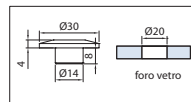

RA-012 / RA-012-S

Acciaio inox Aisi 304
fissaggio a punto per vetri in linea
180° Connector glass-glass 180°
Inox Aisi 304
Verbinder Glas-Glas 180°
Edelstahl Aisi 304