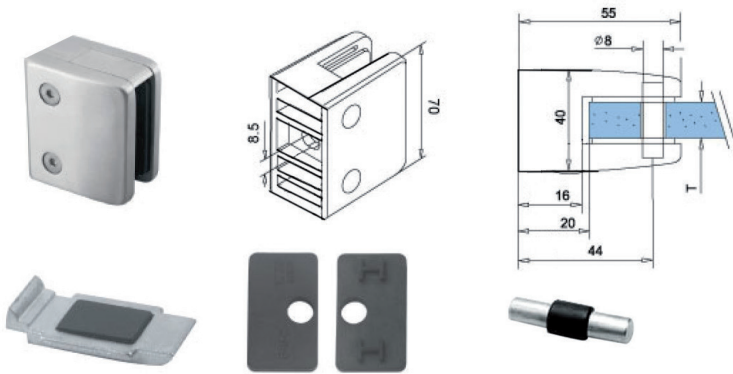

## V-044

Morsetto tondo in acciaio satinato AISI 316.  
Round clamp in satin stainless steel AISI 316.  
Rund Klemmbeschlag aus Edelstahl matt AISI 316.

6-8-10

## V-045

Morsetto tondo in acciaio satinato AISI 316.  
Round clamp in satin stainless steel AISI 316.  
Rund Klemmbeschlag aus Edelstahl matt AISI 316.

10,76-11,52  
12-12,76

IX = Acciaio inox satinato  
Satin stainless steel  
Edelstahl matt

**V-046**

Morsetto quadro in acciaio satinato AISI 316.  
 Square clamp in satin stainless steel AISI 316.  
 Quadrat Klemmbeschlag aus Edelstahl matt AISI 316.

6-8-10

**V-047**

Morsetto quadro con base di supporto in acciaio satinato AISI 316.  
 Square clamp with support plate in satin stainless steel AISI 316.  
 Quadrat Klemmbeschlag mit Trägerplatte aus Edelstahl matt AISI 316.

12-12,76  
 16,76-17,52

**V-048-180**

Blocca vetro tondo 180° in acciaio satinato AISI 316.  
 Round clamp 180° in satin stainless steel AISI 316.  
 Rund Klemmbeschlag 180° aus Edelstahl matt AISI 316.