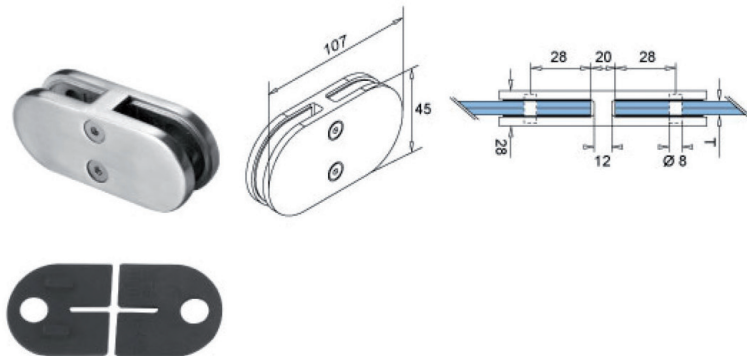

## V-045

Morsetto tondo in acciaio satinato AISI 316.  
Round clamp in satin stainless steel AISI 316.  
Rund Klemmbeschlag aus Edelstahl matt AISI 316.

10,76-11,52  
12-12,76

IX = Acciaio inox satinato  
Satin stainless steel  
Edelstahl matt

**V-046**

Morsetto quadro in acciaio satinato AISI 316.  
 Square clamp in satin stainless steel AISI 316.  
 Quadrat Klemmbeschlag aus Edelstahl matt AISI 316.

6-8-10

**V-047**

Morsetto quadro con base di supporto in acciaio satinato AISI 316.  
 Square clamp with support plate in satin stainless steel AISI 316.  
 Quadrat Klemmbeschlag mit Trägerplatte aus Edelstahl matt AISI 316.

12-12,76  
 16,76-17,52

**V-048-180**

Blocca vetro tondo 180° in acciaio satinato AISI 316.  
 Round clamp 180° in satin stainless steel AISI 316.  
 Rund Klemmbeschlag 180° aus Edelstahl matt AISI 316.

6-8-10

**V-048-90**

Blocca vetro tondo 90° in acciaio satinato AISI 316.  
 Round clamp 90° in satin stainless steel AISI 316.  
 Rund Klemmbeschlag 90° aus Edelstahl matt AISI 316.

6-8-10