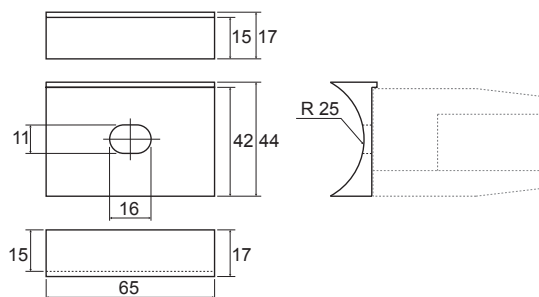

V-043-A

Base raggiata opzionale per morsetto V-043, per tubolari con diam. 50 mm, realizzata in fusione di precisione in acciaio inox AISI 316.
Round base plate adaptor for V-043 glass clamp for 50 mm diameter pipe Precision die-casting stainless steel AISI 316.
Optional runde Grundplatte adapter aus Edelstahl AISI 316 für Klemmbeschlag V-043 und Rohr Durchmesser 50 mm.

IX = Acciaio inox satinato
Satin stainless steel
Edelstahl matt