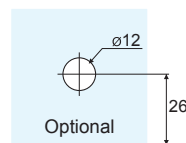

17,52-21,52