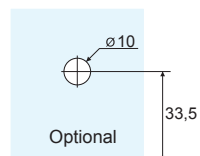

13,52-17,52