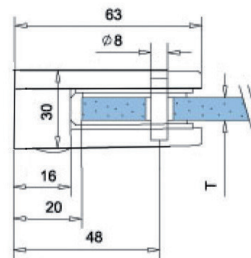

## V-044

Morsetto tondo in acciaio satinato AISI 316.  
Round clamp in satin stainless steel AISI 316.  
Rund Klemmbeschlag aus Edelstahl matt AISI 316.

6-8-10

**V-046**

Morsetto quadro in acciaio satinato AISI 316.  
 Square clamp in satin stainless steel AISI 316.  
 Quadrat Klemmbeschlag aus Edelstahl matt AISI 316.

6-8-10

**V-047**

Morsetto quadro con base di supporto in acciaio satinato AISI 316.  
 Square clamp with support plate in satin stainless steel AISI 316.  
 Quadrat Klemmbeschlag mit Trägerplatte aus Edelstahl matt AISI 316.

12-12,76  
 16,76-17,52

**V-048-180**

Blocca vetro tondo 180° in acciaio satinato AISI 316.  
 Round clamp 180° in satin stainless steel AISI 316.  
 Rund Klemmbeschlag 180° aus Edelstahl matt AISI 316.

6-8-10

**V-048-90**

Blocca vetro tondo 90° in acciaio satinato AISI 316.  
 Round clamp 90° in satin stainless steel AISI 316.  
 Rund Klemmbeschlag 90° aus Edelstahl matt AISI 316.

6-8-10