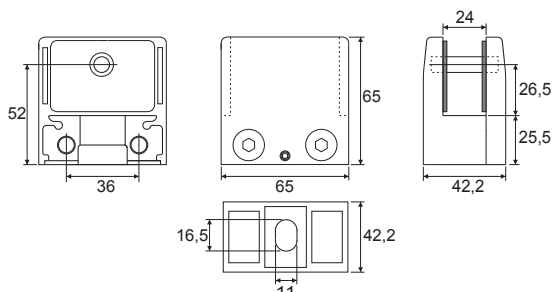

V-043

Morsetto per parapetti in acciaio inox AISI 316, perno di sicurezza rimovibile compreso.
Clamp in stainless steel AISI 316 for glass railings, removable safety pin included.
Klemmbeschlag aus Edelstahl AISI 316 für Glasgeländer, optional Sicherheitsstift inkl.

17,52-21,52

V-043-B

Base di supporto opzionale per morsetto V-043 realizzata in fusione di precisione in acciaio inox aisi 316, cuscinetto in gomma all'interno.
Support plate for V-043 glass clamp Precision die-casting stainless steel AISI 316 Rubber protection inside.
Optional Trägerplatte aus Edelstahl AISI 316 mit Gummischutz innen für Klemmbeschlag V-043.