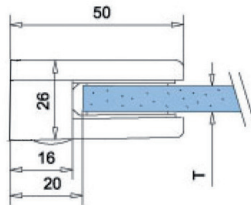

## V-044

Morsetto tondo in acciaio satinato AISI 316.  
Round clamp in satin stainless steel AISI 316.  
Rund Klemmbeschlag aus Edelstahl matt AISI 316.

6-8-10

## V-045

Morsetto tondo in acciaio satinato AISI 316.  
Round clamp in satin stainless steel AISI 316.  
Rund Klemmbeschlag aus Edelstahl matt AISI 316.

10,76-11,52  
12-12,76

IX = Acciaio inox satinato  
Satin stainless steel  
Edelstahl matt

12-12,76  
 16,76-17,52

**V-048-180**

Blocca vetro tondo 180° in acciaio satinato AISI 316.  
 Round clamp 180° in satin stainless steel AISI 316.  
 Rund Klemmbeschlag 180° aus Edelstahl matt AISI 316.

6-8-10

**V-048-90**

Blocca vetro tondo 90° in acciaio satinato AISI 316.  
 Round clamp 90° in satin stainless steel AISI 316.  
 Rund Klemmbeschlag 90° aus Edelstahl matt AISI 316.

6-8-10