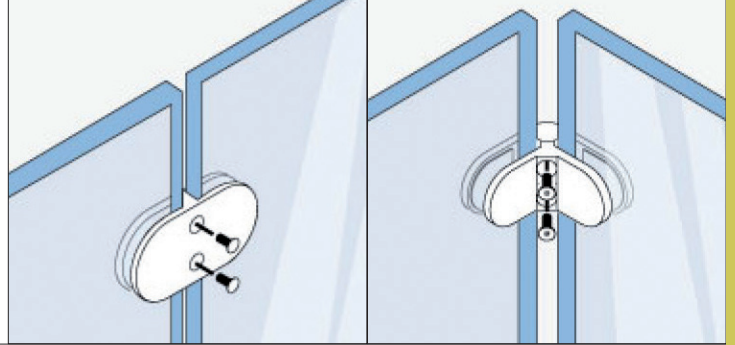

## V-044

Morsetto tondo in acciaio satinato AISI 316.  
Round clamp in satin stainless steel AISI 316.  
Rund Klemmbeschlag aus Edelstahl matt AISI 316.

6-8-10

## V-045

Morsetto tondo in acciaio satinato AISI 316.  
Round clamp in satin stainless steel AISI 316.  
Rund Klemmbeschlag aus Edelstahl matt AISI 316.

10,76-11,52  
12-12,76

IX = Acciaio inox satinato  
Satin stainless steel  
Edelstahl matt