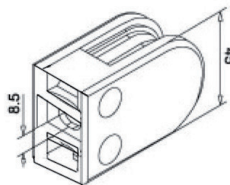

# Morsetti

Clamps  
Klemmbefestigungen

## V-044

Morsetto tondo in acciaio satinato AISI 316.  
Round clamp in satin stainless steel AISI 316.  
Rund Klemmbeschlag aus Edelstahl matt AISI 316.

6-8-10

12-12,76  
 16,76-17,52

**V-048-180**

Blocca vetro tondo 180° in acciaio satinato AISI 316.  
 Round clamp 180° in satin stainless steel AISI 316.  
 Rund Klemmbeschlag 180° aus Edelstahl matt AISI 316.

6-8-10

**V-048-90**

Blocca vetro tondo 90° in acciaio satinato AISI 316.  
 Round clamp 90° in satin stainless steel AISI 316.  
 Rund Klemmbeschlag 90° aus Edelstahl matt AISI 316.

6-8-10