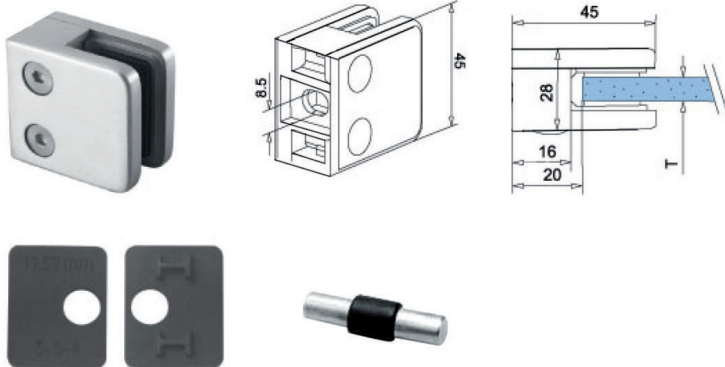

## V-044

Morsetto tondo in acciaio satinato AISI 316.  
Round clamp in satin stainless steel AISI 316.  
Rund Klemmbeschlag aus Edelstahl matt AISI 316.

6-8-10

## V-045

Morsetto tondo in acciaio satinato AISI 316.  
Round clamp in satin stainless steel AISI 316.  
Rund Klemmbeschlag aus Edelstahl matt AISI 316.

10,76-11,52  
12-12,76

IX = Acciaio inox satinato  
Satin stainless steel  
Edelstahl matt

**V-046**

Morsetto quadro in acciaio satinato AISI 316.  
 Square clamp in satin stainless steel AISI 316.  
 Quadrat Klemmbeschlag aus Edelstahl matt AISI 316.

6-8-10

**V-047**

Morsetto quadro con base di supporto in acciaio satinato AISI 316.  
 Square clamp with support plate in satin stainless steel AISI 316.  
 Quadrat Klemmbeschlag mit Trägerplatte aus Edelstahl matt AISI 316.

12-12,76  
 16,76-17,52

**V-048-180**

Blocca vetro tondo 180° in acciaio satinato AISI 316.  
 Round clamp 180° in satin stainless steel AISI 316.  
 Rund Klemmbeschlag 180° aus Edelstahl matt AISI 316.