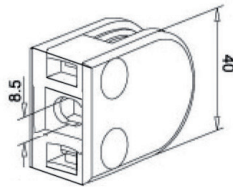

Morsetti

Clamps
Klemmbefestigungen

V-044

Morsetto tondo in acciaio satinato AISI 316.
Round clamp in satin stainless steel AISI 316.
Rund Klemmbeschlag aus Edelstahl matt AISI 316.