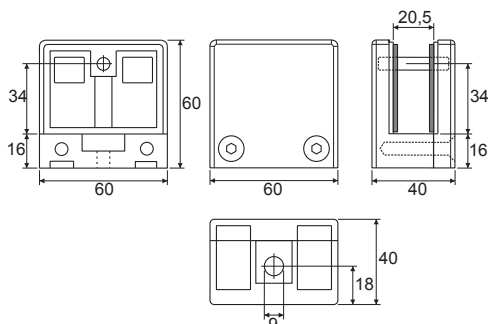

Morsetti

Clamps
Klemmbefestigungen

► Price list 1/15 page 277

V-042

Morsetto per parapetti in acciaio inox AISI 304, perno di sicurezza rimovibile compreso.
Clamp in stainless steel AISI 304 for glass railings, removable safety pin included.
Klemmbeschlag aus Edelstahl AISI 304 für Glasgeländer, optional Sicherheitsstift inkl.

13,52-17,52