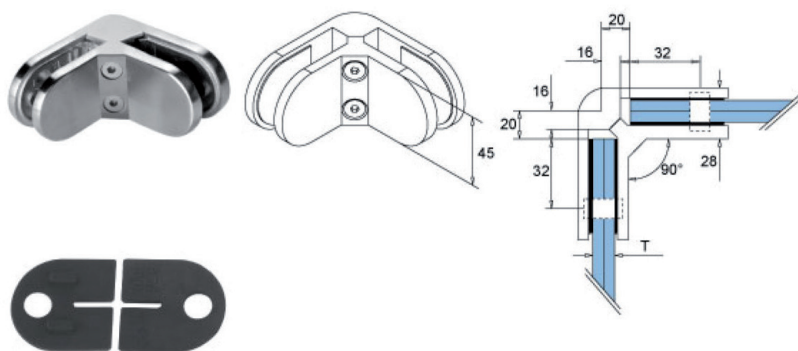

## V-045

Morsetto tondo in acciaio satinato AISI 316.  
Round clamp in satin stainless steel AISI 316.  
Rund Klemmbeschlag aus Edelstahl matt AISI 316.

10,76-11,52  
12-12,76

IX = Acciaio inox satinato  
Satin stainless steel  
Edelstahl matt

**V-046**

Morsetto quadro in acciaio satinato AISI 316.  
 Square clamp in satin stainless steel AISI 316.  
 Quadrat Klemmbeschlag aus Edelstahl matt AISI 316.

6-8-10

**V-047**

Morsetto quadro con base di supporto in acciaio satinato AISI 316.  
 Square clamp with support plate in satin stainless steel AISI 316.  
 Quadrat Klemmbeschlag mit Trägerplatte aus Edelstahl matt AISI 316.

12-12,76  
 16,76-17,52

**V-048-180**

Blocca vetro tondo 180° in acciaio satinato AISI 316.  
 Round clamp 180° in satin stainless steel AISI 316.  
 Rund Klemmbeschlag 180° aus Edelstahl matt AISI 316.

6-8-10

**V-048-90**

Blocca vetro tondo 90° in acciaio satinato AISI 316.  
 Round clamp 90° in satin stainless steel AISI 316.  
 Rund Klemmbeschlag 90° aus Edelstahl matt AISI 316.

6-8-10