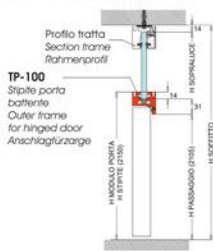

TP-100
Stipite porta battente
Outer frame
for hinged door
Anschlagtürzarge

TP-100
Stipite porta battente
Door frame for hinged door
Anschlagtürzarge