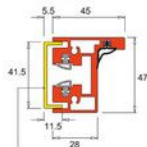

P-033
profilo a muro
wall frame
Wandprofil

Telaio porta battente
Door panel surround
Flügelrahmen