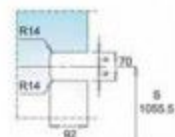

PO-100
 Set telaio anta per porta battente
 in finitura alluminio anodizzato
 Set door panel surround in anodised
 aluminium
 Set Flügelrahmen aus Aluminium

C(TELAIO PORTA) = $x - 41$ mm

L vetro = C - 19
 H vetro = D - 19

C(TELAIO PORTA) = A - 30mm

D (H. TELAIO PORTA) = Y - 27.5mm

V-710
 Seratura Compact per
 telaio porta PO-100
 Compact lock for PO-100
 Compact Schloss für
 Alurahmen PO-100

V-760BB
 Chiave
 with Key hole
 BB Lochung