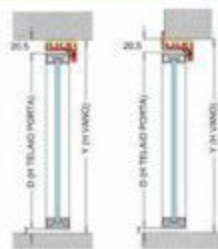

PO-100
 Set telaio anta per porta battente
 in finitura alluminio anodizzato
 Set door panel surround in anodised
 aluminium
 Set Flügelrahmen aus Aluminium

C(TELAIO PORTA) = $x - 41$ mm

L vetro = C - 19
 H vetro = D - 19

C(TELAIO PORTA) = A - 30mm

D (H. TELAIO PORTA) = Y - 27.5mm

V-710
 Seratura Compact per
 telaio porta PO-100
 Compact lock for PO-100
 Compact Schloss für
 Alurahmen PO-100

V-760BB
 Chiave
 with Key hole
 BB Lochung

V-760WC
 Libero/occupato
 with WC-Lochung
 WC Riegel

V-760PZ
 Cilindro
 with profil cylinder hole
 PZ Lochung

AN = Alluminio anodizzato
 Aluminium anodisiert
 Aluminium Silberfarbig