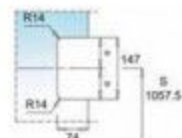

C(TELAIO PORTA) = A - 30mm

D (H. TELAIO PORTA) = Y - 27.5mm

V-710
 Seratura Compact per
 telaio porta PO-100
 Compact lock for PO-100
 Compact Schloss für
 Alurahmen PO-100

V-760BB
 Chiave
 with Key hole
 BB Lochung

V-760WC
 Libero/occupato
 with WC-Lochung
 WC Riegel

V-760PZ
 Cilindro
 with profil cylinder hole
 PZ Lochung

AN = Alluminio anodizzato
 Aluminium anodisiert
 Aluminium Silberfarbig