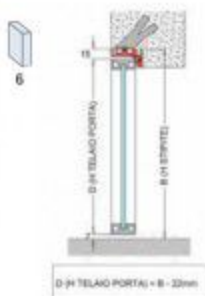

PO-100
 Set telaio anta per porta battente
 in finitura alluminio anodizzato
 Set door panel surround in anodised
 aluminium
 Set Flügelrahmen aus Aluminium

C(TELAIO PORTA) = $x - 41$ mm

L vetro = C - 19
 H vetro = D - 19

C(TELAIO PORTA) = A - 30mm

D (H. TELAIO PORTA) = Y - 27.5mm

V-710
 Seratura Compact per
 telaio porta PO-100
 Compact lock for PO-100
 Compact Schloss für
 Alurahmen PO-100

V-760BB
 Chiave
 with Key hole
 BB Lochung

V-760WC
 Libero/occupato
 with WC-Lochung
 WC Riegel

V-760PZ
 Cilindro
 with profil cylinder hole
 PZ Lochung

AN = Alluminio anodizzato
 Aluminium anodisiert
 Aluminium Silberfarbig