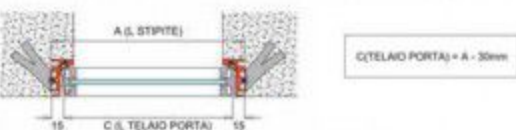

PO-100
 Set telaio anta per porta battente
 in finitura alluminio anodizzato
 Set door panel surround in anodised
 aluminium
 Set Flügelrahmen aus Aluminium

C(TELAIO PORTA) = $x - 41$ mm

L vetro = C - 19
 H vetro = D - 19

C(TELAIO PORTA) = A - 30mm

D (H. TELAIO PORTA) = Y - 27.5mm

V-710
 Seratura Compact per
 telaio porta PO-100
 Compact lock for PO-100
 Compact Schloss für
 Alurahmen PO-100

V-760BB
 Chiave
 with Key hole
 BB Lochung

V-760WC
 Libero/occupato
 with WC-Lochung
 WC Riegel

V-760PZ
 Cilindro
 with profil cylinder hole
 PZ Lochung

AN = Alluminio anodizzato
 Aluminium anodisiert
 Aluminium Silberfarbig