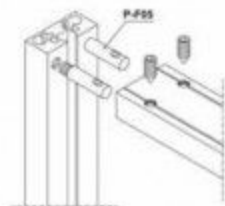

PO-100
 Set telaio anta per porta battente
 in finitura alluminio anodizzato
 Set door panel surround in anodised
 aluminium
 Set Flügelrahmen aus Aluminium

C(TELAIO PORTA) = $x - 41$ mm

L vetro = C - 19
 H vetro = D - 19

C(TELAIO PORTA) = A - 30mm

D (H. TELAIO PORTA) = Y - 27.5mm

V-710
 Seratura Compact per
 telaio porta PO-100
 Compact lock for PO-100
 Compact Schloss für
 Alurahmen PO-100

V-760BB
 Chiave
 with Key hole
 BB Lochung

V-760WC
 Libero/occupato
 with WC-Lochung
 WC Riegel

V-760PZ
 Cilindro
 with profil cylinder hole
 PZ Lochung

AN = Alluminio anodizzato
 Aluminium anodisiert
 Aluminium Silberfarbig