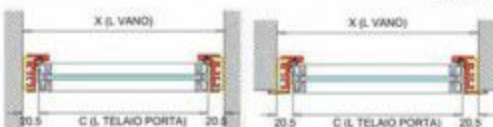

PO-100
 Set telaio anta per porta battente
 in finitura alluminio anodizzato
 Set door panel surround in anodised
 aluminium
 Set Flügelrahmen aus Aluminium

C(TELAIO PORTA) = $x - 41$ mm

L vetro = C - 19
 H vetro = D - 19

C(TELAIO PORTA) = A - 30mm

D (H. TELAIO PORTA) = Y - 27.5mm

V-710
 Seratura Compact per
 telaio porta PO-100
 Compact lock for PO-100
 Compact Schloss für
 Alurahmen PO-100

V-760BB
 Chiave
 with Key hole
 BB Lochung

V-760WC
 Libero/occupato
 with WC-Lochung
 WC Riegel

V-760PZ
 Cilindro
 with profil cylinder hole
 PZ Lochung

AN = Alluminio anodizzato
 Aluminium anodisiert
 Aluminium Silberfarbig