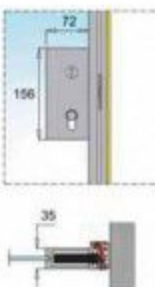

PO-100
 Set telaio anta per porta battente
 in finitura alluminio anodizzato
 Set door panel surround in anodised
 aluminium
 Set Flügelrahmen aus Aluminium

C(TELAIO PORTA) = $x - 41$ mm

L vetro = C - 19
 H vetro = D - 19

C(TELAIO PORTA) = A - 30mm

D (H. TELAIO PORTA) = Y - 27.5mm

V-710
 Seratura Compact per
 telaio porta PO-100
 Compact lock for PO-100
 Compact Schloss für
 Alurahmen PO-100

V-760BB
 Chiave
 with Key hole
 BB Lochung

V-760WC
 Libero/occupato
 with WC-Lochung
 WC Riegel

V-760PZ
 Cilindro
 with profil cylinder hole
 PZ Lochung

AN = Alluminio anodizzato
 Aluminium anodisiert
 Aluminium Silberfarbig