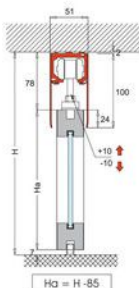

F-007
 Maniglia fronte-retro
 For sliding handles
 Paar Schiebegriffe

AN = Alluminio anodizzato
 Aluminum anodized
 Aluminium Silberfarbig

HA = Altezza ante vetro
 Door height
 Tür-Höhe
 HV = Altezza vetro
 Glass height
 Glashöhe

LA = Larghezza ante vetro
 Door width
 Tür-Breite
 LV = Larghezza vetro
 Glass width
 Glasbreite