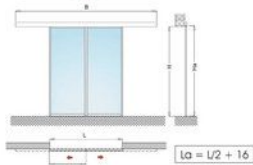

House office è anche binario a parete.
 Ideale per ridurre gli ingombri delle classiche porte battenti.
 Wall-mounted sliding doors. "House office" can also be wall mounted.
 Ideal for saving the space taken up by ordinary hinged doors.
 Schiebefenster mit Wandschienen. House office bedeutet
 auch Wandschienen. Ideal um die Außenmaße von klassischen Flügelüren zu
 reduzieren.

F-007
 Maniglia fronte-retro
 For sliding handles
 Paar Schiebegriffe

AN = Alluminio anodizzato
 Aluminum anodized
 Aluminium Silberfarbig

HA = Altezza ante vetro
 Door height
 Tür-Höhe
 HV = Altezza vetro
 Glass height
 Glashöhe

LA = Larghezza ante vetro
 Door width
 Tür-Breite
 LV = Larghezza vetro
 Glass width
 Glasbreite