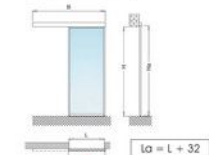

House office è anche binario a parete.
 Ideale per ridurre gli ingombri delle classiche porte battenti.
 Wall-mounted sliding doors. "House office" can also be wall mounted.
 Ideal for saving the space taken up by ordinary hinged doors.
 Schiebefenster mit Wandschienen. House office bedeutet
 auch Wandschienen. Ideal um die Außenmaße von klassischen Flügelüren zu
 reduzieren.

F-007
 Maniglia fronte-retro
 For sliding handles
 Paar Schiebegriffe

AN = Alluminio anodizzato
 Aluminum anodized
 Aluminium Silberfarbig

HA = Altezza ante vetro
 Door height
 Tür-Höhe
 HV = Altezza vetro
 Glass height
 Glashöhe

LA = Larghezza ante vetro
 Door width
 Tür-Breite
 LV = Larghezza vetro
 Glass width
 Glasbreite