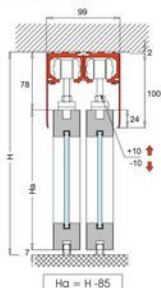

F-007
 Maniglia fronte-retro
 For sliding handles
 Paar Schiebegriffe

AN = Alluminio anodizzato
 Aluminum anodized
 Aluminium Silberfarbig

HA = Altezza ante vetro
 Door height
 Tür-Höhe
 HV = Altezza vetro
 Glass height
 Glashöhe

LA = Larghezza ante vetro
 Door width
 Tür-Breite
 LV = Larghezza vetro
 Glass width
 Glasbreite