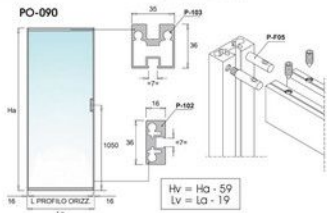

F-007
 Maniglia fronte-retro
 For sliding handles
 Paar Schiebegriffe

AN = Alluminio anodizzato
 Aluminum anodized
 Aluminium Silberfarbig

HA = Altezza ante vetro
 Door height
 Tür-Höhe
 HV = Altezza vetro
 Glass height
 Glashöhe

LA = Larghezza ante vetro
 Door width
 Tür-Breite
 LV = Larghezza vetro
 Glass width
 Glasbreite