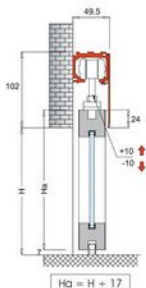

F-007
 Maniglia fronte-retro
 For sliding handles
 Paar Schiebegriffe

AN = Alluminio anodizzato
 Aluminum anodized
 Aluminium Silberfarbig

HA = Altezza ante vetro
 Door height
 Tür-Höhe
 HV = Altezza vetro
 Glass height
 Glashöhe

LA = Larghezza ante vetro
 Door width
 Tür-Breite
 LV = Larghezza vetro
 Glass width
 Glasbreite