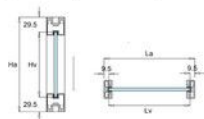

House office è anche binario a parete.
 Ideale per ridurre gli ingombri delle classiche porte battenti.
 Wall-mounted sliding doors. "House office" can also be wall mounted.
 Ideal for saving the space taken up by ordinary hinged doors.
 Schiebefenster mit Wandschienen. House office bedeutet
 auch Wandschienen. Ideal um die Außenmaße von klassischen Flügelüren zu
 reduzieren.

F-007
 Maniglia fronte-retro
 For sliding handles
 Paar Schiebegriffe

AN = Alluminio anodizzato
 Aluminum anodized
 Aluminium Silberfarbig

HA = Altezza ante vetro
 Door height
 Tür-Höhe
 HV = Altezza vetro
 Glass height
 Glashöhe

LA = Larghezza ante vetro
 Door width
 Tür-Breite
 LV = Larghezza vetro
 Glass width
 Glasbreite