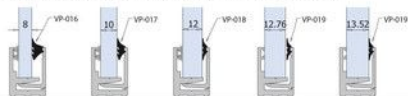

Esempio di utilizzarvi spessori vetro con differenti guarnizioni

Beispiel verwendung verschiedene Glasstärke mit Dichtungen im Programm