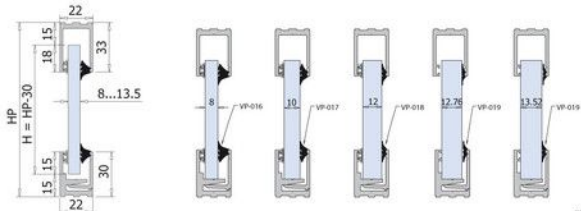

Combinazione P-058 con profilo P-059

Combination P-058 with P-059

Kombination P-058 mit P-059