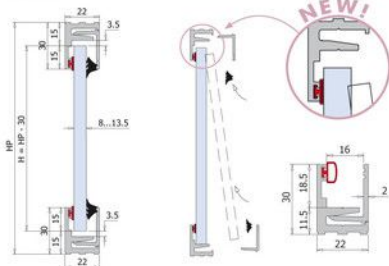

Profili a scatto per fissi P-058

Profiles for fixed panels

Rahmensysteme für Festverglasungen

► Price list 1/15 page 203

P-058

Questo nuovo profilo migliora nettamente il montaggio perchè rispetto ai precedenti con due guarnizioni da montare, una è già premontata.

Easy and quick installation of glass with one gasket premounted.

Einfache und schnelle Glasmontage, da die Dichtung auf einer Seite vormontiert werden kann.