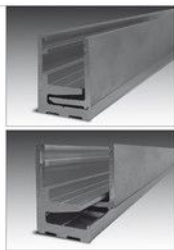

Profili a scatto per fissi P-058

Profiles for fixed panels

Rahmensysteme für Festverglasungen

► Price list 1/15 page 203

P-058

Questo nuovo profilo migliora nettamente il montaggio perchè rispetto ai precedenti con due guarnizioni da montare, una è già premontata.

Easy and quick installation of glass with one gasket premounted.

Einfache und schnelle Glasmontage, da die Dichtung auf einer Seite vormontiert werden kann.