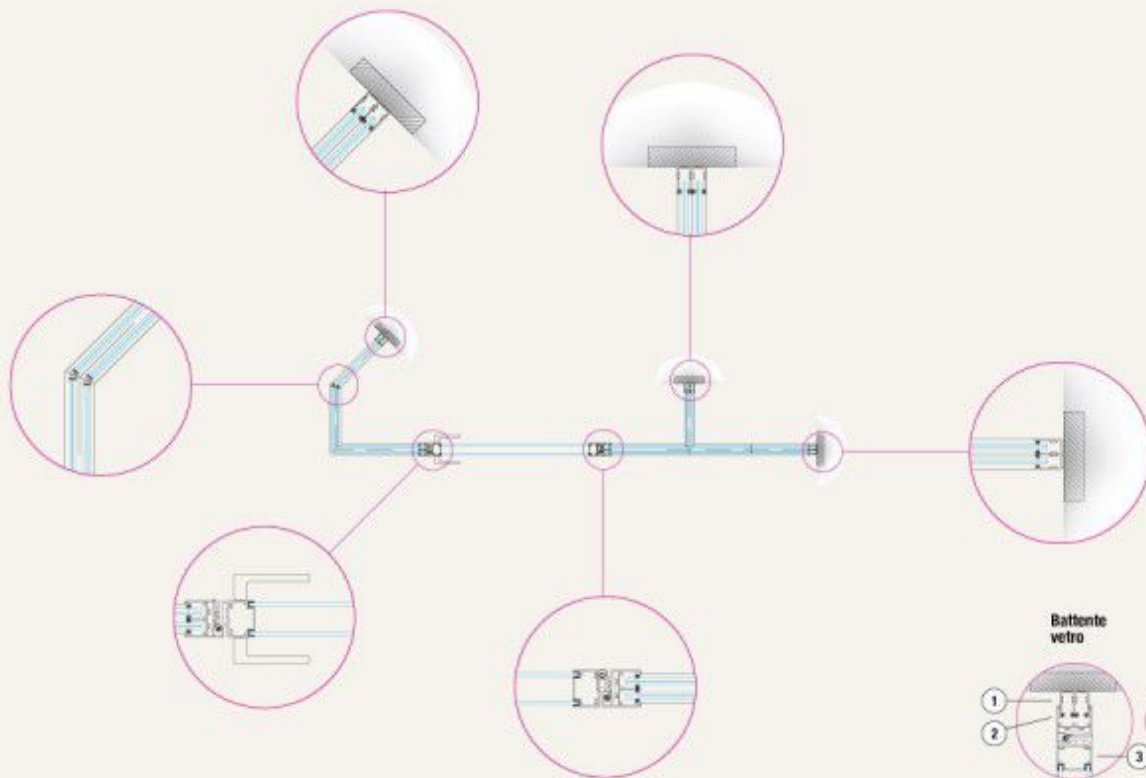

DUAL GLASS

Pareti Doppio Vetro - *Partition Wall With Double Glass*

- ① Guida a soffitto 49x45
Ceiling track 49x45
- ② Stipite 60x63 mm
Jamb 60x63 mm
- ③ Telaio 60x58
Frame 60x58
- ④ Vetro 6 mm
Glass 6 mm

- ⑤ Maniglia
Handle
- ⑥ Soglia acustica
Acoustic threshold
- ⑦ Vetro 10 o 12 mm
Glass 10 o 12 mm
- ⑧ Guida pavimento
Floor track