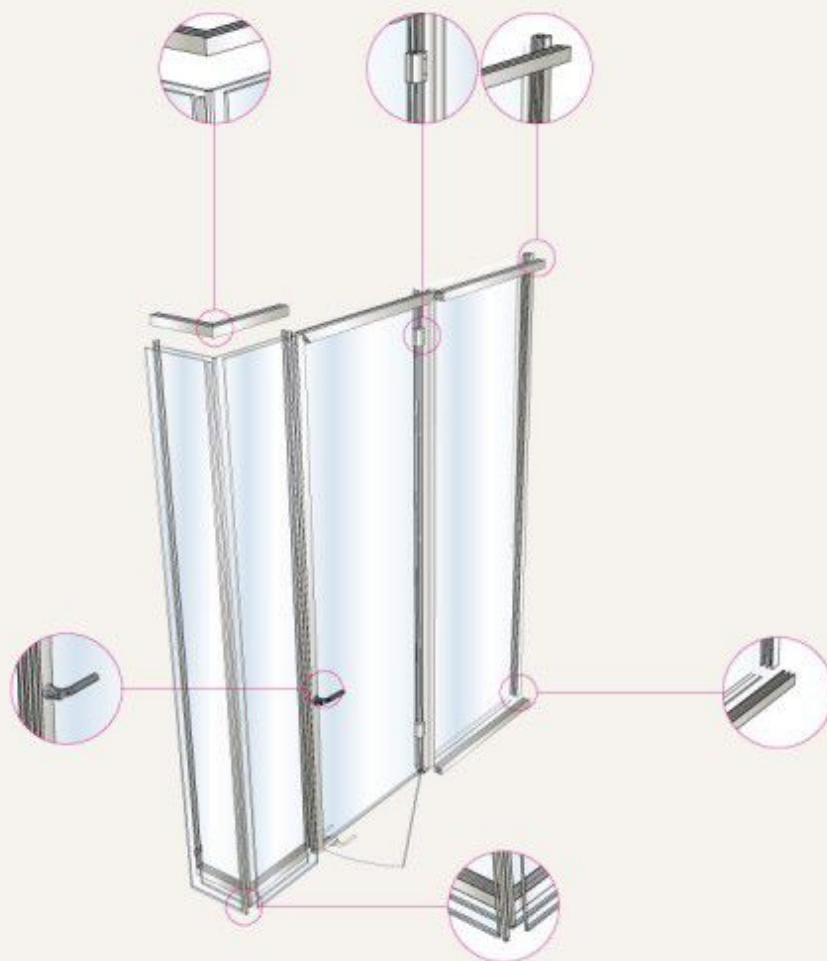

DUAL GLASS

Pareti Doppio Vetro - *Partition Wall With Double Glass*

- ① Guida a soffitto 49x45
Ceiling track 49x45
- ② Stipite 60x63 mm
Jamb 60x63 mm
- ③ Telaio 60x58
Frame 60x58
- ④ Vetro 6 mm
Glass 6 mm

- ⑤ Maniglia
Handle
- ⑥ Soglia acustica
Acoustic threshold
- ⑦ Vetro 10 o 12 mm
Glass 10 o 12 mm
- ⑧ Guida pavimento
Floor track