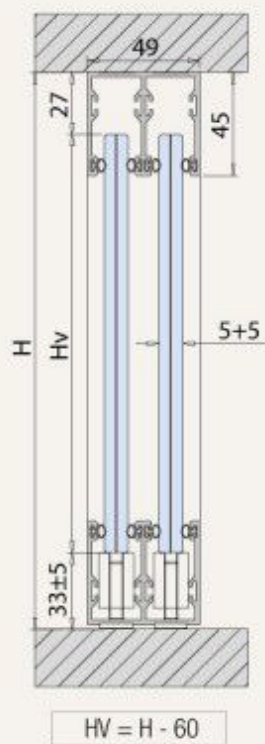

DUAL GLASS

Pareti Doppio Vetro - *Partition Wall With Double Glass*

- ① Guida a soffitto 49x45
Ceiling track 49x45
- ② Stipite 60x63 mm
Jamb 60x63 mm
- ③ Telaio 60x58
Frame 60x58
- ④ Vetro 6 mm
Glass 6 mm

- ⑤ Maniglia
Handle
- ⑥ Soglia acustica
Acoustic threshold
- ⑦ Vetro 10 o 12 mm
Glass 10 o 12 mm
- ⑧ Guida pavimento
Floor track