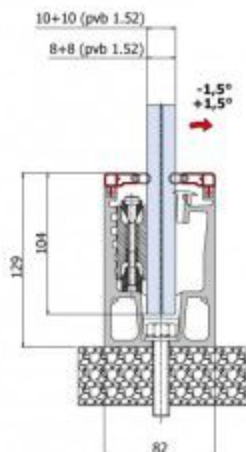

# B-4000 Maxima Prima

# 1

- Balaustra semiregolabile  
Optional supporti LED.
- Adjustable railing system.  
Optional LED supports.
- Profilé pour garde-corps  
réglable.  
Option support pour LED.
- Verstellbares  
Railing System.  
Optional LED Auflage.

Art. set completo/mf L=3000 mm	Vetro Glass Verre Glass	Morsetti/mf Clamps/mf Compresseur de serrage/mf Klemmbeschläge/mf	Testato spirito Test side force Test de résistance à la poussée Getestete Seitenkraft	Classe IT Class IT Classe Klasse IT	Certificato Certificate Certifié Zertifikat
B-4000 1.5 kN 8	B+8 1.52 pvb	2	150 kg	1	1kN/m = 100 kg/m
B-4000 3 kN 10	10+10 1.52 pvb	2	300 kg	2	2kN/m = 200 kg/m
B-4000 4.5 kN 12	12+12 1.52 pvb	5	450 kg	3	3kN/m = 300 kg/m