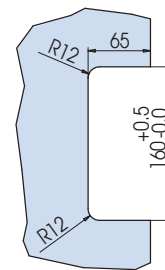

V-750 PZ-L
sinistra/left

V-750 PZ-R
destra/right

V-750 BB-L
sinistra/left

V-750 BB-R
destra/right

V-750 WC

V-750 2FLG

V-750

8 - 10 - 12

V-750 2FLG

V-509

V-709

Cerniere Pag 224
Hinges Page 224

NS = Nichel satinato
Satin nickel
Ähnlich Edelstahl matt
CS = Cromo satinato
Satin chrome
Chrom matt

CR = Cromo lucido
Polished chrome
Ähnlich Edelstahl glänzend
Chrom glänzend