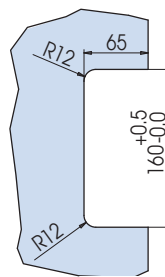

V-750 PZ-L
sinistra/left

V-750 PZ-R
destra/right

V-750 BB-L
sinistra/left

V-750 BB-R
destra/right

V-750 WC

V-750 2FLG

V-750

8 - 10 - 12

V-750 2FLG

V-509

V-709

Cerniere Pag 224
Hinges Page 224

NS = Nichel satinato
Satin nickel
Ähnlich Edelstahl matt
CS = Cromo satinato
Satin chrome
Chrom matt

CR = Cromo lucido
Polished chrome
Ähnlich Edelstahl glänzend
Chrom glänzend