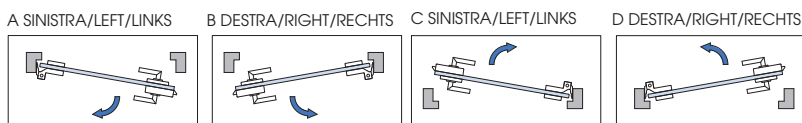

Verticale V-750

V-750 PZ
Morphos V-1711
Maniglia
Handle
Griff

V-750 BB
Blade V-1611
Maniglia
Handle
Griff

V-750 WC
Daytona V-140
Maniglia
Handle
Griff

V-750 2FLG
Controserratura verticale
Vertical strike box with cylinder hole
Vertikal gegenkasten mit PZ
Lochung

V-750 PZ-L
sinistra/left

V-750 PZ-R
destra/right

V-750 BB-L
sinistra/left

V-750 BB-R
destra/right

V-750 WC

V-750 2FLG

V-750

8 - 10 - 12

V-750 2FLG

V-509

V-709

Cerniere Pag 224
Hinges Page 224

NS = Nichel satinato
Satin nickel
Ähnlich Edelstahl matt
CS = Cromo satinato
Satin chrome
Chrom matt

CR = Cromo lucido
Polished chrome
Ähnlich Edelstahl glänzend
Chrom glänzend