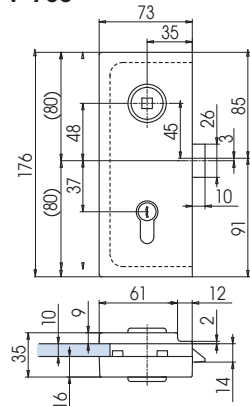

V-750 PZ-L
sinistra/left

V-750 PZ-R
destra/right

V-750 BB-L
sinistra/left

V-750 BB-R
destra/right

V-750 WC

V-750 2FLG

V-750

8 - 10 - 12

V-750 2FLG

V-509

V-709

Cerniere Pag 224
Hinges Page 224

NS = Nichel satinato
Satin nickel
Ähnlich Edelstahl matt
CS = Cromo satinato
Satin chrome
Chrom matt

CR = Cromo lucido
Polished chrome
Ähnlich Edelstahl glänzend
Chrom glänzend