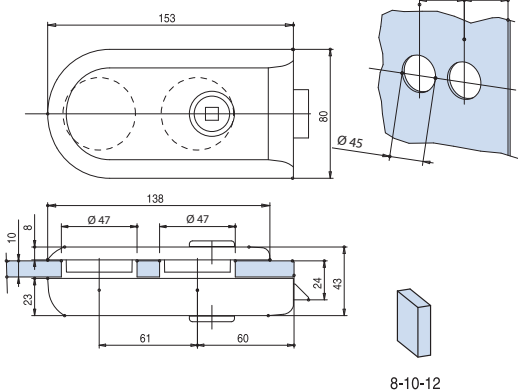

V-200 2FLG

V-201

V-202

Cerniere Pag 224
Hinges Page 224

NS = Nichel satinato
Satin nickel
Ähnlich Edelstahl matt
CS = Cromo satinato
Satin chrome
Chrom matt

CR = Cromo lucido
Polished chrome
Ähnlich Edelstahl glänzend