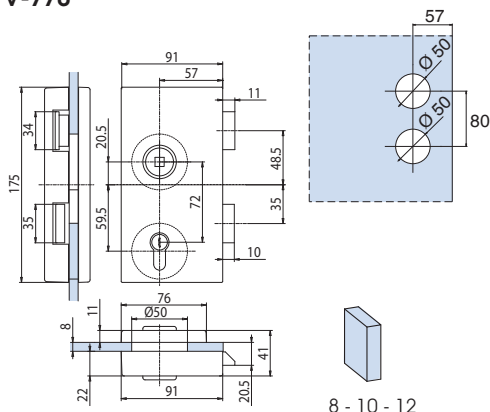

Secur V-770

V-770 PZ
Blade V-1661
Maniglia
Handle
Griff

V-770 WC
Dune V-1651
Maniglia con
nottolino bagno
Handle with
WC-thumbturn
Griff mit
WC-Verriegelung

V-770 BB
Elga V-911
Maniglia
Handle
Griff

V-770 2FLG
Controserratura verticale
Vertical strike box with cylinder hole
Vertikal gegenkasten mit PZ
Lochung

V-770

8 - 10 - 12

V-770 2FLG

V-402

V-702

V-709

Cerniere Pag 224
Hinges Page 224

NS = Nichel satinato
Satin nickel
Ähnlich Edelstahl matt
CS = Cromo satinato
Satin chrome
Chrom matt