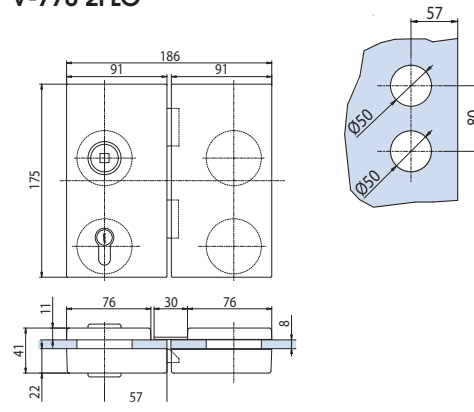

Secur V-770

V-770 PZ
Blade V-1661
Maniglia
Handle
Griff

V-770 WC
Dune V-1651
Maniglia con
nottolino bagno
Handle with
WC-thumbturn
Griff mit
WC-Verriegelung

V-770 BB
Elga V-911
Maniglia
Handle
Griff

V-770 2FLG
Controserratura verticale
Vertical strike box with cylinder hole
Vertikal gegenkasten mit PZ
Lochung

V-770

8 - 10 - 12

V-770 2FLG

V-402

V-702

V-709

Cerniere Pag 224
Hinges Page 224

NS = Nichel satinato
Satin nickel
Ähnlich Edelstahl matt
CS = Cromo satinato
Satin chrome
Chrom matt