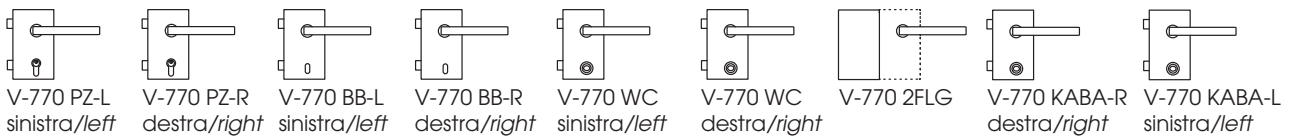

Secur V-770

V-770 PZ
Blade V-1661
Maniglia
Handle
Griff

V-770 WC
Dune V-1651
Maniglia con
nottolino bagno
Handle with
WC-thumbturn
Griff mit
WC-Verriegelung

V-770 BB
Elga V-911
Maniglia
Handle
Griff

V-770 2FLG
Controserratura verticale
Vertical strike box with cylinder hole
Vertikal gegenkasten mit PZ
Lochung

V-770

8 - 10 - 12

V-770 2FLG

V-402

V-702

V-709

Cerniere Pag 224
Hinges Page 224

NS = Nichel satinato
Satin nickel
Ähnlich Edelstahl matt
CS = Cromo satinato
Satin chrome
Chrom matt