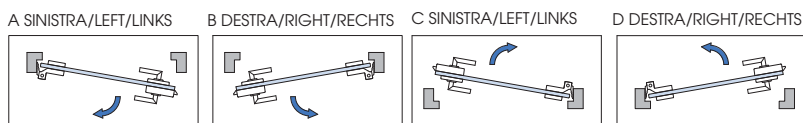

Secur V-770

V-770 PZ
Blade V-1661
Maniglia
Handle
Griff

V-770 WC
Dune V-1651
Maniglia con
nottolino bagno
Handle with
WC-thumbturn
Griff mit
WC-Verriegelung

V-770 BB
Elga V-911
Maniglia
Handle
Griff

V-770 2FLG
Controserratura verticale
Vertical strike box with cylinder hole
Vertikal gegenkasten mit PZ
Lochung

V-770

8 - 10 - 12

V-770 2FLG

V-402

V-702

V-709

Cerniere Pag 224
Hinges Page 224

NS = Nichel satinato
Satin nickel
Ähnlich Edelstahl matt
CS = Cromo satinato
Satin chrome
Chrom matt