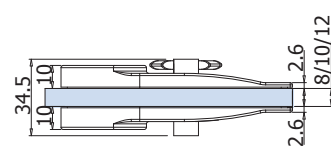

PO-PO

CH-WC

WC-PO

WC-LE

CH-CH

8 - 10 - 12

Contropiastra  
inclusa  
Strike plate  
included  
Schließblech im  
Set enthalten

NS = Nichel satinato  
Satin nickel  
Ähnlich Edelstahl matt