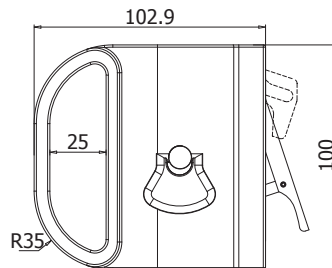

PO-PO

CH-WC

WC-PO

WC-LE

CH-CH

8 - 10 - 12

Contropiastra  
inclusa  
Strike plate  
included  
Schließblech im  
Set enthalten

NS = Nichel satinato  
Satin nickel  
Ähnlich Edelstahl matt