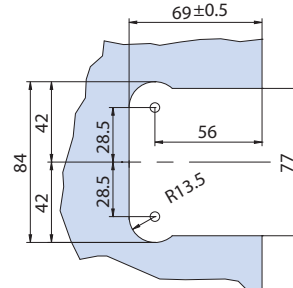

PO-PO

CH-WC

WC-PO

WC-LE

CH-CH

8 - 10 - 12

Contropiastra  
inclusa  
Strike plate  
included  
Schließblech im  
Set enthalten

NS = Nichel satinato  
Satin nickel  
Ähnlich Edelstahl matt