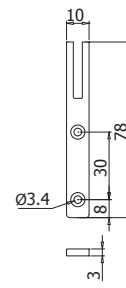

PO-PO

CH-WC

WC-PO

WC-LE

CH-CH

8 - 10 - 12

Contropiastra  
inclusa  
Strike plate  
included  
Schließblech im  
Set enthalten

NS = Nichel satinato  
Satin nickel  
Ähnlich Edelstahl matt