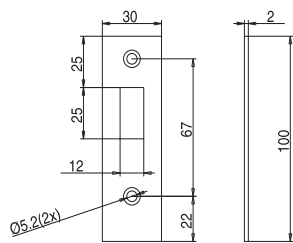

Minima V-504 / V-505

V-504

serratura Minima con gancio per porta scorrevole
 Lock with hook minima for glass - sliding system
 Hakenschluss V-504 minima

V-505

Serratura Minima con chiavistello tondo
 Deadlock Minima with roe bolt for cylinder
 Riegelschluss V-505 Minima für PZ vorgerichtet

V-022

Contropiastra
 per Serratura V-504
 Flat strike plate
 for Hook lock V-504
 Schließplatte
 für Hakenfalle
 Schloss V-504

V-023

Contropiastra
 per Serratura V-505
 Flat strike plate
 for deadlock V-505
 Schließplatte
 für Schloss V-505