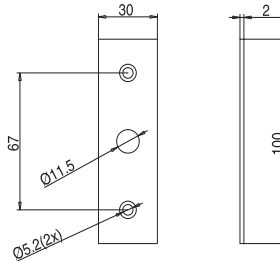

Minima V-504 / V-505

V-504

serratura Minima con gancio per porta scorrevole
 Lock with hook minima for glass - sliding system
 Hakenschluss V-504 minima

V-505

Serratura Minima con chiavistello tondo
 Deadlock Minima with roe bolt for cylinder
 Riegelschluss V-505 Minima für PZ vorgerichtet

V-022

Contropiastra
 per Serratura V-504
 Flat strike plate
 for Hook lock V-504
 Schließplatte
 für Hakenfalle
 Schloss V-504

V-023

Contropiastra
 per Serratura V-505
 Flat strike plate
 for deadlock V-505
 Schließplatte
 für Schloss V-505