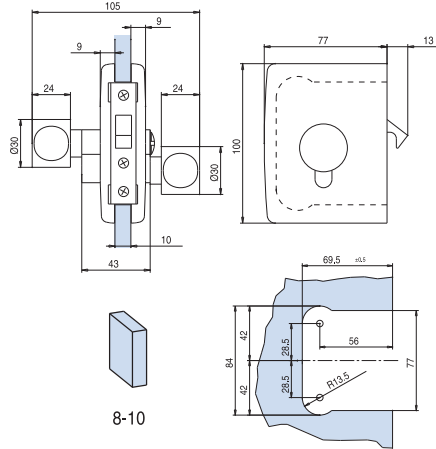

# Minima battuta V-518 / V-519 / V-520

Serrature minime con battuta per porte a battente

Minima locks with rebate for rebated doors

Minima Schloss für Türen mit Anschlag

## V-518 DX

Destra - Right - Rechts