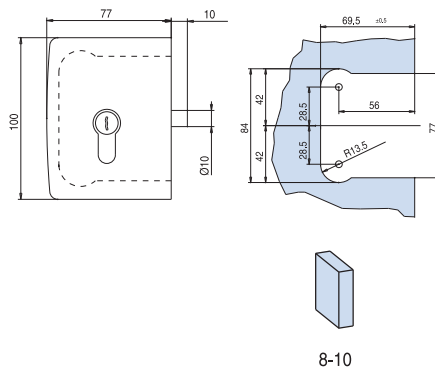

# Minima battuta V-518 / V-519 / V-520

Serrature minime con battuta per porte a battente

Minima locks with rebate for rebated doors

Minima Schloss für Türen mit Anschlag

## V-518 DX

Destra - Right - Rechts

## V-518 SX

Sinistra - Left - Links