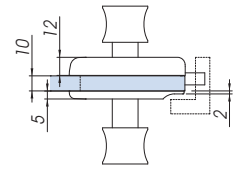

## V-518 DX

Destra - Right - Rechts

## V-520 SX

Sinistra - Left - Links

A SINISTRA/LEFT/LINKS

B DESTRA/RIGHT/RECHTS

C SINISTRA/LEFT/LINKS

D DESTRA/RIGHT/RECHTS

NS = Nichel satinato  
Satin nickel  
Ähnlich Edelstahl matt  
CS = Cromo satinato  
Satin chrome  
Chrom matt