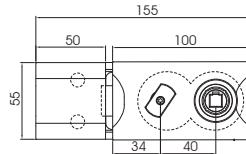

Cilindro taglio
monetina-pomolo
Cylinder WC cut-knob
Zylinder
Notöffnung-Knopf

C-012

Cilindro chiave-pomolo
Cylinder key-knob
Zylinder
Schlüssel-Knopf

V-800

8-10-12

V-800 2FLG

V-707

V-709