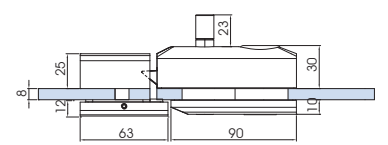

Cilindro taglio
monetina-pomolo
Cylinder WC cut-knob
Zylinder
Notöffnung-Knopf

C-012

Cilindro chiave-pomolo
Cylinder key-knob
Zylinder
Schlüssel-Knopf

V-800

8-10-12

V-800 2FLG

V-707

V-709