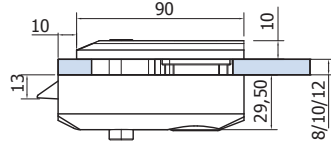

Cilindro taglio
monetina-pomolo
Cylinder WC cut-knob
Zylinder
Notöffnung-Knopf

C-012

Cilindro chiave-pomolo
Cylinder key-knob
Zylinder
Schlüssel-Knopf

V-800

8-10-12

V-800 2FLG

V-707

V-709

Cerniere Pag 224
Hinges Page 224

NS = Nichel satinato
Satin nickel
Ähnlich Edelstahl matt
CS = Cromo satinato
Satin chrome
Chrom matt

CR = Cromo lucido
Polished chrome
Chrom glänzend

CP = Cromo perla
Chrome perla similar alu
Chrom perla ähnlich Alu