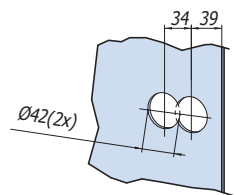

Cilindro taglio
monetina-pomolo
Cylinder WC cut-knob
Zylinder
Notöffnung-Knopf

C-012

Cilindro chiave-pomolo
Cylinder key-knob
Zylinder
Schlüssel-Knopf

V-800

8-10-12

V-800 2FLG

V-707

V-709