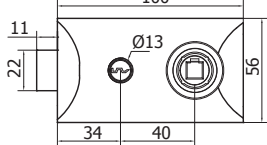

Cilindro taglio
monetina-pomolo
Cylinder WC cut-knob
Zylinder
Notöffnung-Knopf

C-012

Cilindro chiave-pomolo
Cylinder key-knob
Zylinder
Schlüssel-Knopf

V-800

8-10-12

V-800 2FLG

V-707

V-709

Cerniere Pag 224
Hinges Page 224

NS = Nichel satinato
Satin nickel
Ähnlich Edelstahl matt
CS = Cromo satinato
Satin chrome
Chrom matt

CR = Cromo lucido
Polished chrome
Chrom glänzend

CP = Cromo perla
Chrome perla similar alu
Chrom perla ähnlich Alu