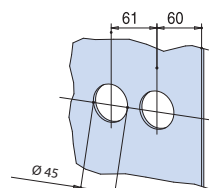

## V-400 2FLG

8-10-12

V-401

V-403

Cerniere Pag 224  
Hinges Page 224

NS = Nichel satinato  
Satin nickel  
Ähnlich Edelstahl matt

CS = Cromo satinato  
Satin chrome  
Chrom matt

CR = Cromo lucido  
Polished chrome  
Chrom glänzend