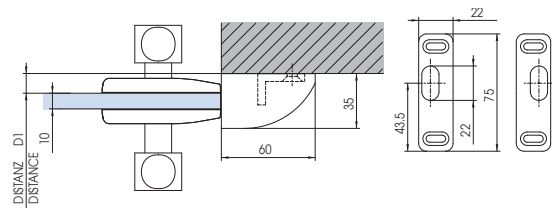

Controserrature V-529 / V-530

Per scorrevoli esterno muro

Strike box for sliding locks along the wall

Gegenkasten für Schiebetüren auf der Wand

V-529

Controserratura Montaggio a muro
Striker for wall installation
Gegenkasten bei Wandmontage

Piastrina reversibile
regolabile
Adjustable plate
Verstellbares
Schließblech

8 - 10 - 12

V-530

Controserratura montaggio su vetro
Striker for glass installation
Gegenkasten bei Glasmontage

8 - 10 - 12

NS = Nichel satinato
Satin nickel
Ähnlich Edelstahl matt