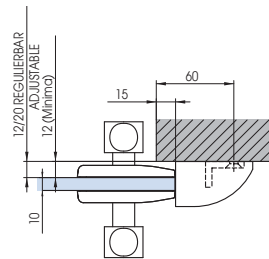

Controserrature V-529 / V-530

Per scorrevoli esterno muro

Strike box for sliding locks along the wall

Gegenkasten für Schiebetüren auf der Wand

V-529

Controserratura Montaggio a muro
Striker for wall installation
Gegenkasten bei Wandmontage

Piastrina reversibile
regolabile
Adjustable plate
Verstellbares
Schließblech

8 - 10 - 12

V-530

Controserratura montaggio su vetro
Striker for glass installation
Gegenkasten bei Glasmontage

8 - 10 - 12

NS = Nichel satinato
Satin nickel
Ähnlich Edelstahl matt