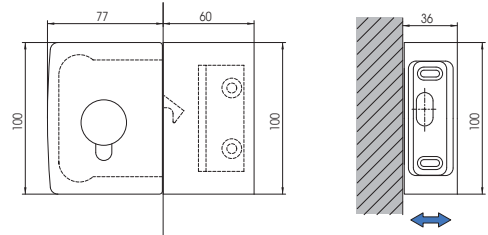

Controserrature V-529 / V-530

Per scorrevoli esterno muro

Strike box for sliding locks along the wall

Gegenkasten für Schiebetüren auf der Wand

V-529

Controserratura Montaggio a muro
Striker for wall installation
Gegenkasten bei Wandmontage

Piastrina reversibile
regolabile
Adjustable plate
Verstellbares
Schließblech

8 - 10 - 12

V-530

Controserratura montaggio su vetro
Striker for glass installation
Gegenkasten bei Glasmontage

8 - 10 - 12

NS = Nichel satinato
Satin nickel
Ähnlich Edelstahl matt