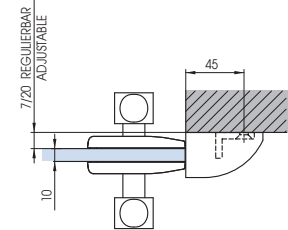

Controserrature V-529 / V-530

Per scorrevoli esterno muro

Strike box for sliding locks along the wall

Gegenkasten für Schiebetüren auf der Wand

V-529

Controserratura Montaggio a muro
Striker for wall installation
Gegenkasten bei Wandmontage

Piastrina reversibile
regolabile
Adjustable plate
Verstellbares
Schließblech

8 - 10 - 12

V-530

Controserratura montaggio su vetro
Striker for glass installation
Gegenkasten bei Glasmontage

8 - 10 - 12

NS = Nichel satinato
Satin nickel
Ähnlich Edelstahl matt