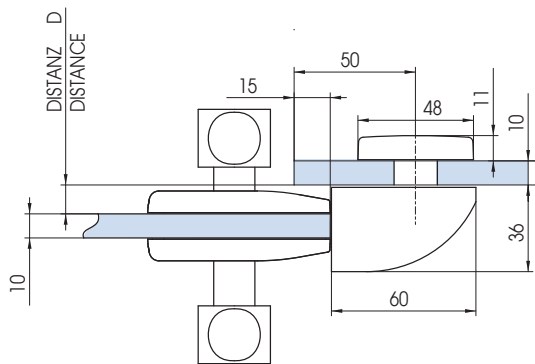

Controserrature V-529 / V-530

Per scorrevoli esterno muro

Strike box for sliding locks along the wall

Gegenkasten für Schiebetüren auf der Wand

V-529

Controserratura Montaggio a muro
Striker for wall installation
Gegenkasten bei Wandmontage

Piastrina reversibile
regolabile
Adjustable plate
Verstellbares
Schließblech

8 - 10 - 12

V-530

Controserratura montaggio su vetro
Striker for glass installation
Gegenkasten bei Glasmontage

8 - 10 - 12

NS = Nichel satinato
Satin nickel
Ähnlich Edelstahl matt