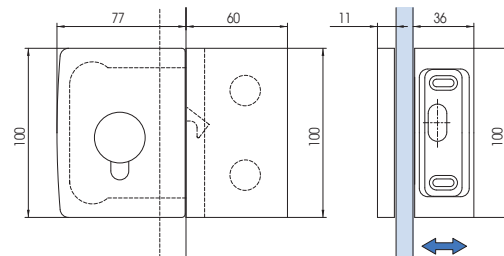

Controserrature V-529 / V-530

Per scorrevoli esterno muro

Strike box for sliding locks along the wall

Gegenkasten für Schiebetüren auf der Wand

V-529

Controserratura Montaggio a muro
Striker for wall installation
Gegenkasten bei Wandmontage

Piastrina reversibile
regolabile
Adjustable plate
Verstellbares
Schließblech

8 - 10 - 12

V-530

Controserratura montaggio su vetro
Striker for glass installation
Gegenkasten bei Glasmontage

8 - 10 - 12

NS = Nichel satinato
Satin nickel
Ähnlich Edelstahl matt