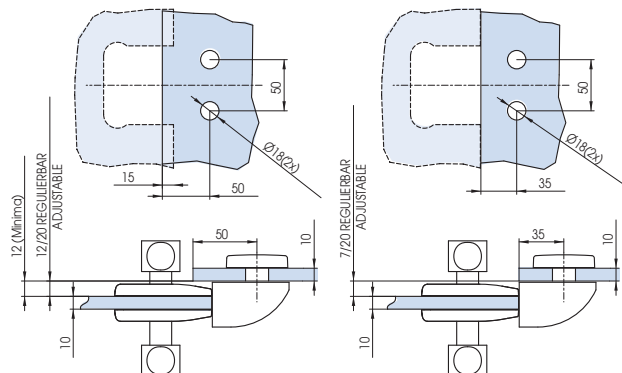

Controserrature V-529 / V-530

Per scorrevoli esterno muro

Strike box for sliding locks along the wall

Gegenkasten für Schiebetüren auf der Wand

V-529

Controserratura Montaggio a muro
Striker for wall installation
Gegenkasten bei Wandmontage

Piastrina reversibile
regolabile
Adjustable plate
Verstellbares
Schließblech

8 - 10 - 12

V-530

Controserratura montaggio su vetro
Striker for glass installation
Gegenkasten bei Glasmontage

8 - 10 - 12

NS = Nichel satinato
Satin nickel
Ähnlich Edelstahl matt