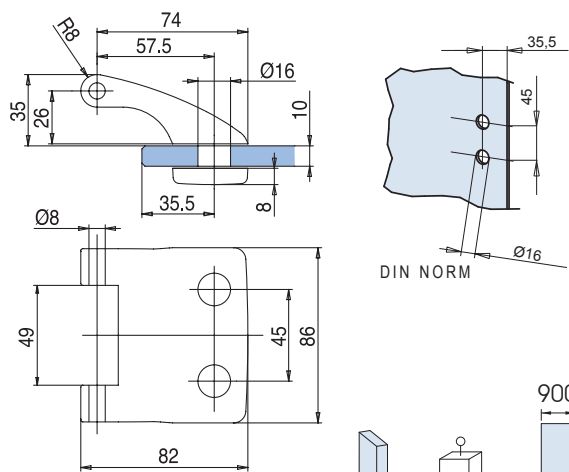

V-402

Cerniera verticale tipo tedesco.
Side Hinge german type.
3-teiliges Band einschl.
Hülse für Rahmenteil DIN-NORM.
CS - NS - CR - CP - OL

8-10-12 kg 60