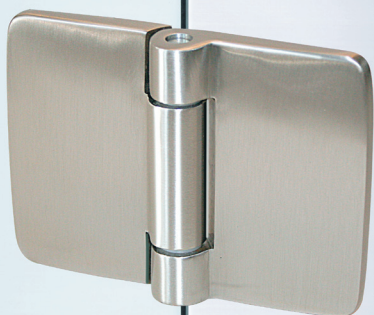

Cerniere verticali

Vertical hinges
3-teilige Bänder

► Price list 1/15 page 189-192

V-501

Cerniera Italia con aletta per stipite da 28mm.
Italia side hinge with fixing plate for rebates of 28mm.
Band Italia mit Anschraubplatte für Falztiefe 28mm.

CS - NS - CR - CP - OL

8-10-12 kg 60

V-502

Cerniera Holland con aletta per stipite da 40mm a 50mm
Holland side hinge with fixing plate for rebates from 40mm to 50mm
Band Holland mit Anschraubplatte für Falztiefe von 40mm bis 50mm

CS - NS - CR - CP - OL

8-10-12 kg 60

V-513

Cerniera Slim verticale vetro / vetro.
Slim hinge for glass / glass.
Band Slim für Glas / Glas.

CS - NS - CR - CP - OL

8-10-12 kg 60

NS = Nichel satinato
Satin nickel
Ähnlich Edelstahl matt
CP = Cromo perla
Chrome perla similar alu
Chrom perla ähnlich Alu

CS = Cromo satinato
Satin chrome
Ähnlich Edelstahl matt
Chrom matt

OL = Ottone lucido
Polished brass
Messing poliert

CR = Cromo lucido
Polished chrome
Chrom glänzend