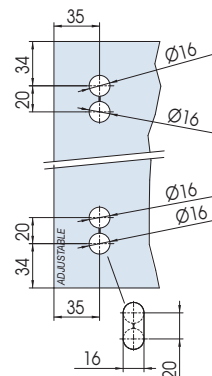

V-707

Cerniera a pavimento/
soffitto regolabile
Top/bottom hinge with
height adjustable
Band höhenverstellbar für
oben/unten

CS - NS - CR - CP

V-107

Cerniera Slim pavimento/
soffitto regolabile.
Top bottom hinge with
height adjustable.
Band Slim , höhenverstellbar
für oben/unten bzw. Seiten
Befestigung.

CS - NS - CR - CP - OL

V-719

Cerniera applicabile
ai seguenti stipiti
Hinge available
for following frames
Band an folgende
Zargen montierbar

CS - NS - CR