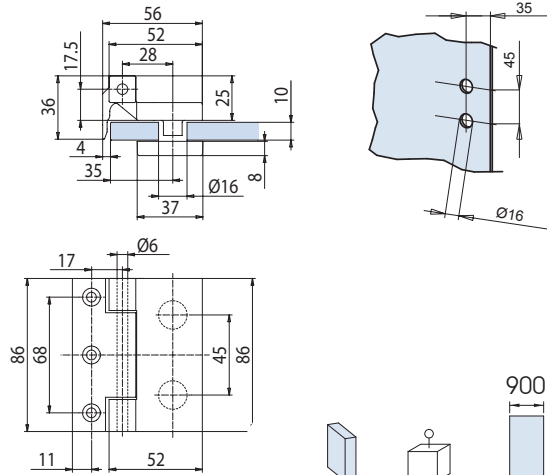

## V-709

Cerniera verticale Libra con aletta fissaggio  
Side Hinge Libra with fixing plate  
Band Libra mit Anschraubplatte  
CS - NS - CR - CP

## V-409

Cerniera verticale Stilo con aletta fissaggio universale  
Side Hinge Stilo with fixing plate  
Band Stilo mit Anschraubplatte  
CS - NS - CR - CP

## V-501

Cerniera Italia con aletta per stipite da 28mm.  
Italia side hinge with fixing plate for rebates of 28mm.  
Band Italia mit Anschraubplatte für Falztiefe 28mm.

CS - NS - CR - CP - OL

8-10-12 kg 60