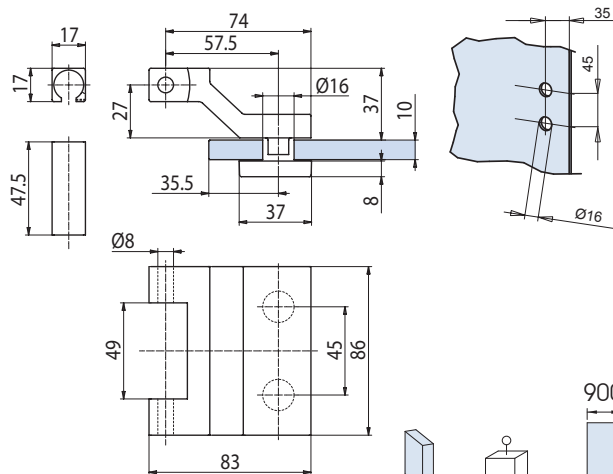

V-702

Cerniera verticale Zeta tipo tedesco.
Side Hinge Zeta german type.
3-teiliges Band Zeta einschl.
Hülse für Rahmenteil DIN-NORM.
CS - NS - CR - CP

8-10-12 kg 60