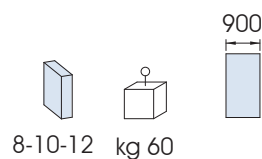

V-707

Cerniera a pavimento/
soffitto regolabile
Top/bottom hinge with
height adjustable
Band höhenverstellbar für
oben/unten

CS - NS - CR - CP

V-107

Cerniera Slim pavimento/
soffitto regolabile.
Top bottom hinge with
height adjustable.
Band Slim , höhenverstellbar
für oben/unten bzw. Seiten
Befestigung.

CS - NS - CR - CP - OL

V-719

Cerniera applicabile
ai seguenti stipiti
Hinge available
for following frames
Band an folgende
Zargen montierbar

CS - NS - CR