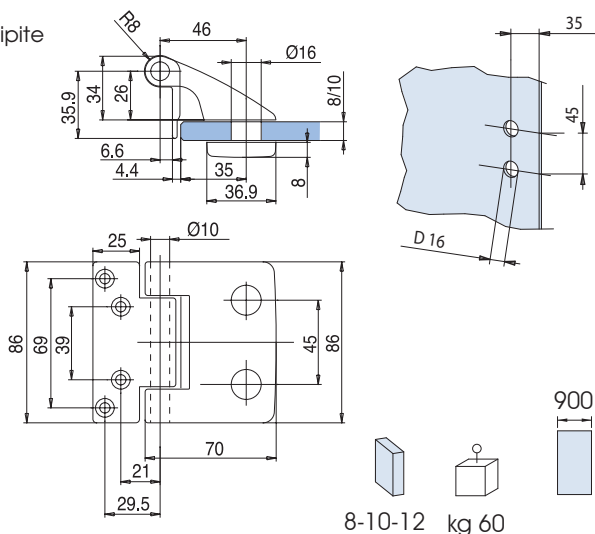

## V-501

Cerniera Italia con aletta per stipite da 28mm.  
Italia side hinge with fixing plate for rebates of 28mm.  
Band Italia mit Anschraubplatte für Falztiefe 28mm.

CS - NS - CR - CP - OL

8-10-12 kg 60

## V-502

Cerniera Holland con aletta per stipite da 40mm a 50mm  
Holland side hinge with fixing plate for rebates from 40mm to 50mm  
Band Holland mit Anschraubplatte für Falztiefe von 40mm bis 50mm

CS - NS - CR - CP - OL