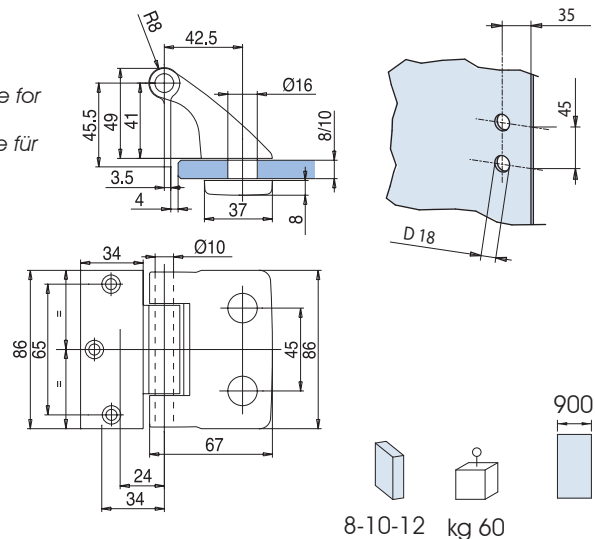

## V-501

Cerniera Italia con aletta per stipite da 28mm.  
Italia side hinge with fixing plate for rebates of 28mm.  
Band Italia mit Anschraubplatte für Falztiefe 28mm.

CS - NS - CR - CP - OL

8-10-12 kg 60

## V-502

Cerniera Holland con aletta per stipite da 40mm a 50mm  
Holland side hinge with fixing plate for rebates from 40mm to 50mm  
Band Holland mit Anschraubplatte für Falztiefe von 40mm bis 50mm

CS - NS - CR - CP - OL