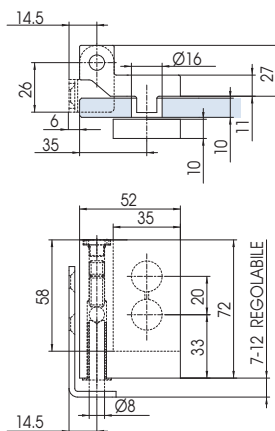

V-707

Cerniera a pavimento/
soffitto regolabile
Top/bottom hinge with
height adjustable
Band höhenverstellbar für
oben/unten

CS - NS - CR - CP

V-107

Cerniera Slim pavimento/
soffitto regolabile.
Top bottom hinge with
height adjustable.
Band Slim , höhenverstellbar
für oben/unten bzw. Seiten
Befestigung.

CS - NS - CR - CP - OL

V-719

Cerniera applicabile
ai seguenti stipiti
Hinge available
for following frames
Band an folgende
Zargen montierbar

CS - NS - CR