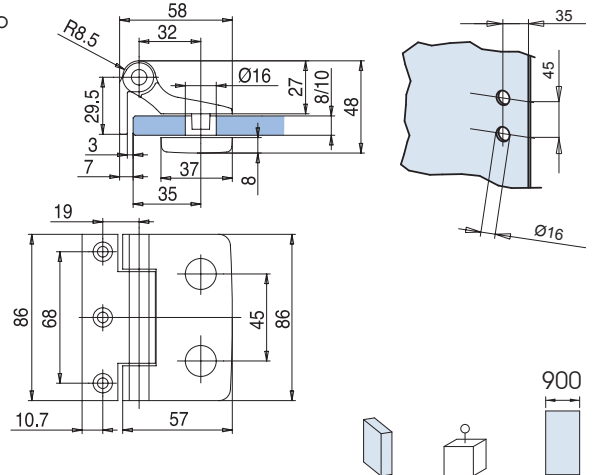

## V-709

Cerniera verticale Libra con aletta fissaggio  
Side Hinge Libra with fixing plate  
Band Libra mit Anschraubplatte  
CS - NS - CR - CP

## V-409

Cerniera verticale Stilo con aletta fissaggio universale  
Side Hinge Stilo with fixing plate  
Band Stilo mit Anschraubplatte  
CS - NS - CR - CP

## V-509

Cerniera Slim con aletta fissaggio  
Slim side hinge with fixing plate  
Band Slim mit Anschraubplatte  
CS - NS - CR - CP - OL - AN

NS = Nichel satinato  
Satin nickel  
Ähnlich Edelstahl matt  
CP = Cromo perla  
Chrome perla similar alu  
Chrom perla ähnlich Alu