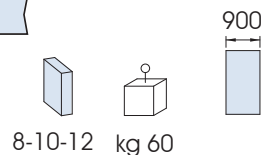

V-107

Cerniera Slim pavimento/
soffitto regolabile.
Top bottom hinge with
height adjustable.
Band Slim , höhenverstellbar
für oben/unten bzw. Seiten
Befestigung.

CS - NS - CR - CP - OL

V-719

Cerniera applicabile
ai seguenti stipiti
Hinge available
for following frames
Band an folgende
Zargen montierbar

CS - NS - CR