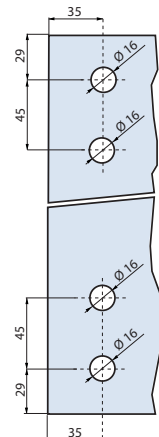

V-107

Cerniera Slim pavimento/
soffitto regolabile.
Top bottom hinge with
height adjustable.
Band Slim , höhenverstellbar
für oben/unten bzw. Seiten
Befestigung.

CS - NS - CR - CP - OL

V-719

Cerniera applicabile
ai seguenti stipiti
Hinge available
for following frames
Band an folgende
Zargen montierbar

CS - NS - CR