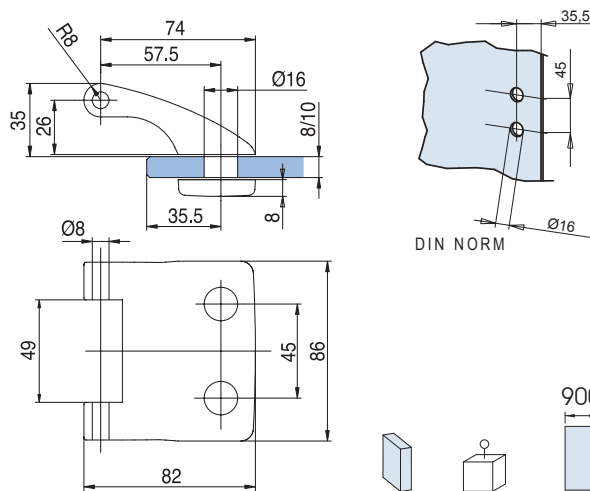

8-10-12 kg 60

**V-702**

Cerniera verticale Zeta tipo tedesco.  
 Side Hinge Zeta german type.  
 3-teiliges Band Zeta einschl.  
 Hülse für Rahmenteil DIN-NORM.  
 CS - NS - CR - CP

8-10-12 kg 60

**V-402 economy**

Cerniera verticale tipo tedesco.  
 Side Hinge german type.  
 3-teiliges Band einschl.  
 Hülse für Rahmenteil - DIN-NORM.  
 AN - IX - CS

8-10-12 kg 60

## V-501

Cerniera Italia con aletta per stipite da 28mm.  
Italia side hinge with fixing plate for rebates of 28mm.  
Band Italia mit Anschraubplatte für Falztiefe 28mm.

CS - NS - CR - CP - OL

8-10-12 kg 60