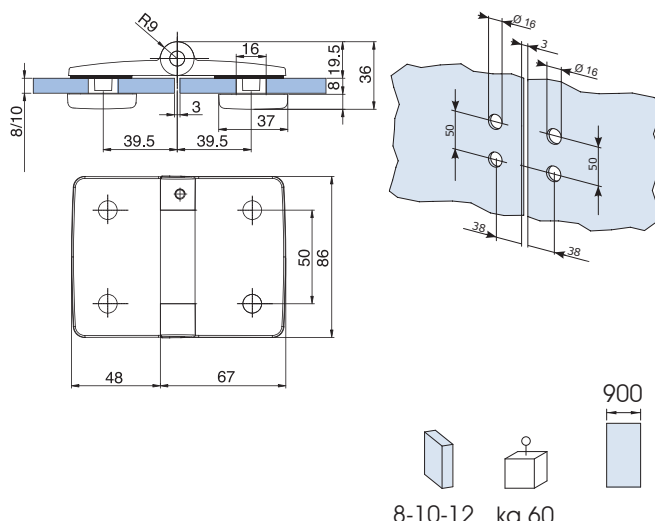

V-513

Cerniera Slim verticale vetro / vetro.
Slim hinge for glass / glass.
Band Slim für Glas / Glas.

CS - NS - CR - CP - OL