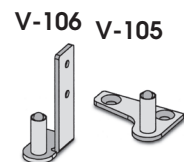

## V-501

Cerniera Italia con aletta per stipite da 28mm.  
Italia side hinge with fixing plate for rebates of 28mm.  
Band Italia mit Anschraubplatte für Falztiefe 28mm.

CS - NS - CR - CP - OL

8-10-12 kg 60

## V-502

Cerniera Holland con aletta per stipite da 40mm a 50mm  
Holland side hinge with fixing plate for rebates from 40mm to 50mm  
Band Holland mit Anschraubplatte für Falztiefe von 40mm bis 50mm

CS - NS - CR - CP - OL

CS - NS - CR - CP

**V-107**

Cerniera Slim pavimento/  
soffitto regolabile.  
Top bottom hinge with  
height adjustable.  
Band Slim , höhenverstellbar  
für oben/unten bzw. Seiten  
Befestigung.

CS - NS - CR - CP - OL