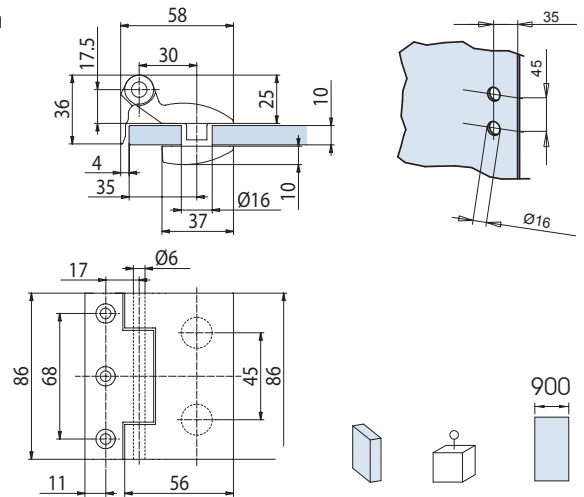

V-409

Cerniera verticale Stilo con aletta fissaggio universale
Side Hinge Stilo with fixing plate
Band Stilo mit Anschraubplatte
CS - NS - CR - CP