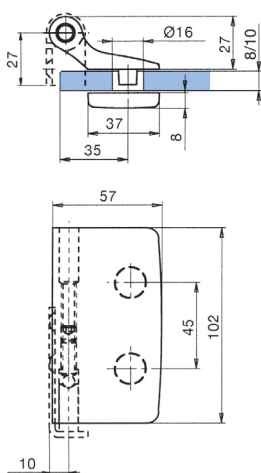

V-107

Cerniera Slim pavimento/
soffitto regolabile.
Top bottom hinge with
height adjustable.
Band Slim , höhenverstellbar
für oben/unten bzw. Seiten
Befestigung.

CS - NS - CR - CP - OL

V-719

Cerniera applicabile
ai seguenti stipiti
Hinge available
for following frames
Band an folgende
Zargen montierbar

CS - NS - CR