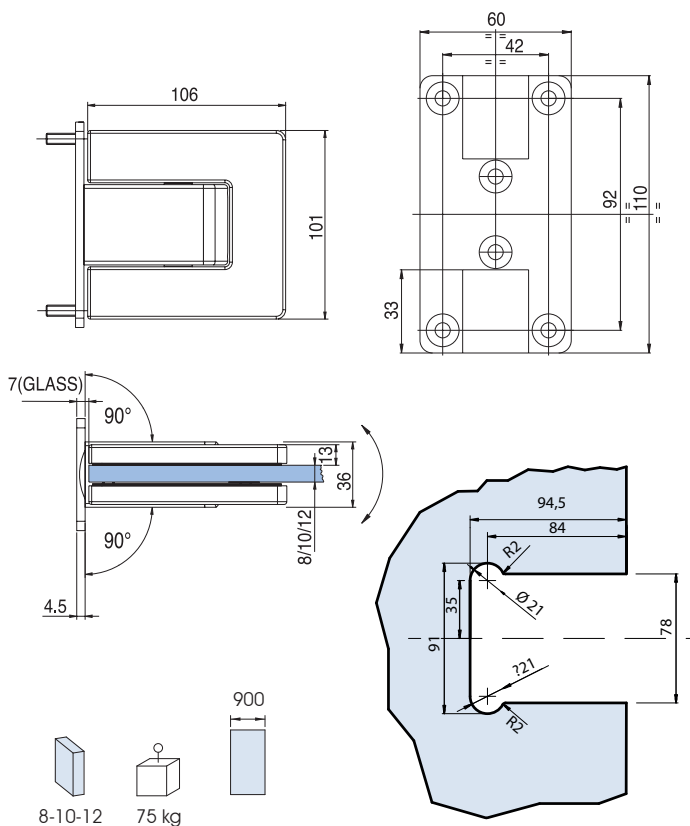

# Cerniere automatiche V-708

Automatic hinges  
Automatische Bänder

► Price list 1/15 page 193

## V-708

Cerniera automatica apertura 180°.  
Automatic hinge with opening 180°.  
Automatisches Pendeltürband mit Öffnung 180°.

## V-507

Cerniera automatica chiusura a 90° per porte in battuta,  
profondità stipite 28 mm.  
Automatic hinge closing at 90° for doors with stop frame,  
rebate depth 28 mm.  
Anschlagtürbänder mit selbstschließender Mechanik, für Falztiefe 28 mm.