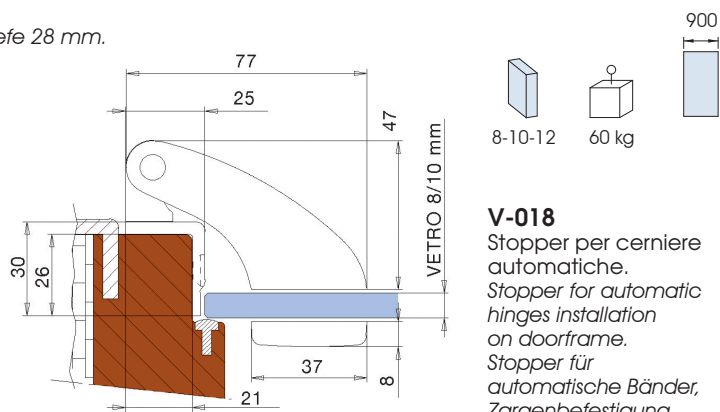

## V-708

Cerniera automatica apertura 180°.  
Automatic hinge with opening 180°.  
Automatisches Pendeltürband mit Öffnung 180°.

## V-507

Cerniera automatica chiusura a 90° per porte in battuta,  
profondità stipite 28 mm.  
Automatic hinge closing at 90° for doors with stop frame,  
rebate depth 28 mm.  
Anschlagtürbänder mit selbstschließender Mechanik, für Falztiefe 28 mm.