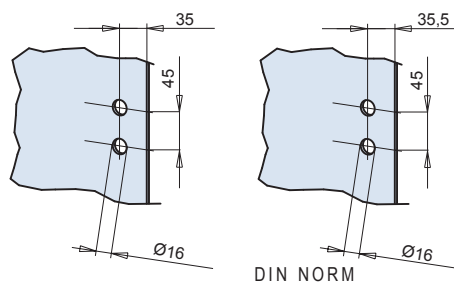

V-507-A

V-507-B