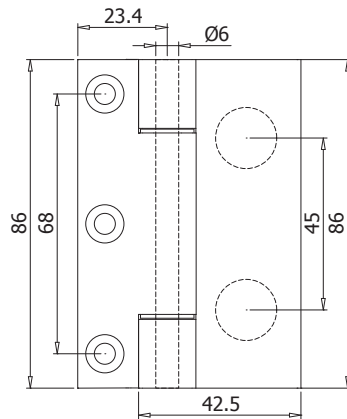

Cerniera V-719

Per applicazione su stipiti
Glass hinge for frames
Glasband für Zargen

Lavorazione vetro
Glass preparation
Glasbearbeitung

Cerniera applicabile ai seguenti stipiti
Hinge available for following frames
Band an folgende Zargen montierbar

P-030 /P-040

TP-100

TP-250

P-070

VEDI PAG PRECEDENTI
SEE PREVIOUS PAGES / SIEHE VORHERIGE SEITEN

P-060

VEDI PAG PRECEDENTI
SEE PREVIOUS PAGES / SIEHE VORHERIGE SEITEN