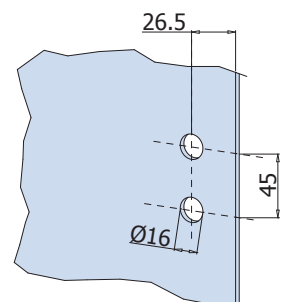

Cerniera V-719

Per applicazione su stipiti
Glass hinge for frames
Glasband für Zargen

Lavorazione vetro
Glass preparation
Glasbearbeitung

Cerniera applicabile ai seguenti stipiti
Hinge available for following frames
Band an folgende Zargen montierbar

P-030 /P-040

TP-100

TP-250

P-070

VEDI PAG PRECEDENTI
SEE PREVIOUS PAGES / SIEHE VORHERIGE SEITEN

P-060

VEDI PAG PRECEDENTI
SEE PREVIOUS PAGES / SIEHE VORHERIGE SEITEN