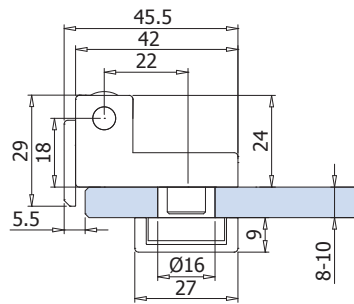

Cerniera V-719

Per applicazione su stipiti
Glass hinge for frames
Glasband für Zargen

Lavorazione vetro
Glass preparation
Glasbearbeitung

Cerniera applicabile ai seguenti stipiti
Hinge available for following frames
Band an folgende Zargen montierbar