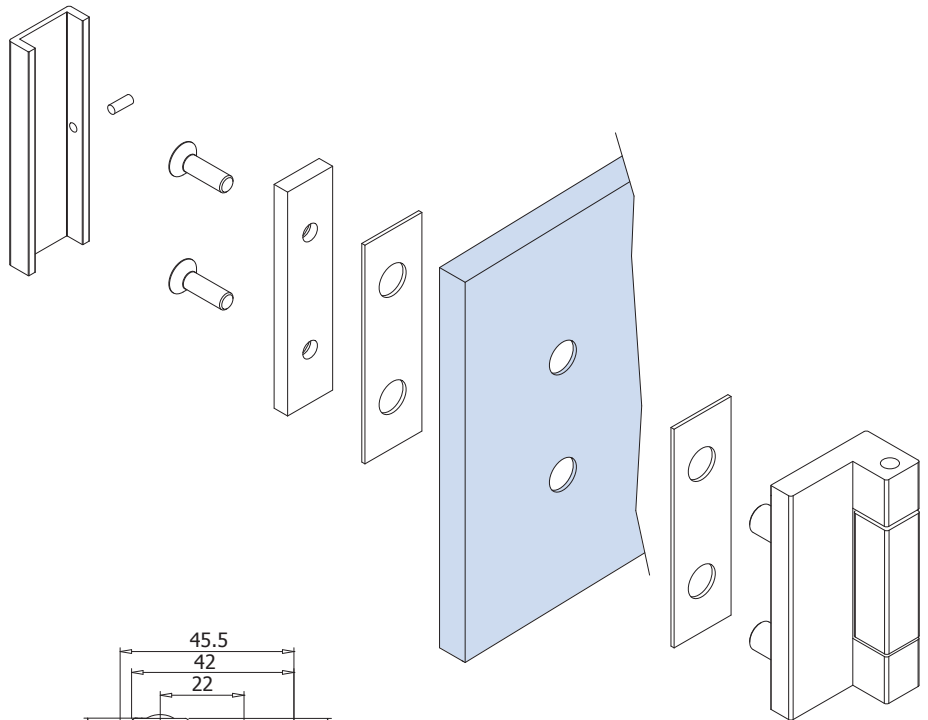

Cerniera V-719

Per applicazione su stipiti
Glass hinge for frames
Glasband für Zargen

Lavorazione vetro
Glass preparation
Glasbearbeitung

Cerniera applicabile ai seguenti stipiti
Hinge available for following frames
Band an folgende Zargen montierbar