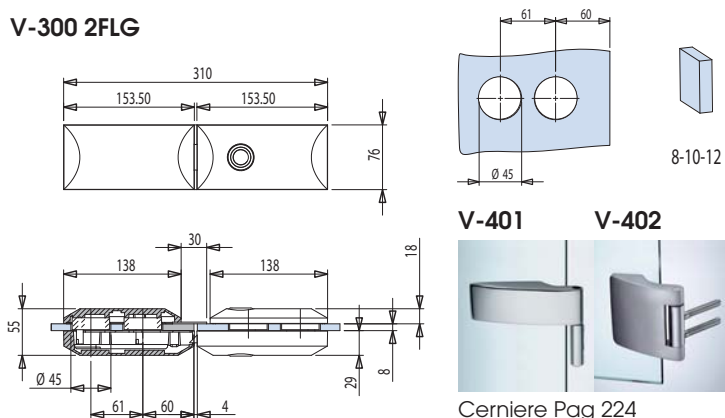

Maniglia/Handle/Griff Vola V-1681

V-300 UV

V-300 PRIVACY

V-300 PZ

V-300 BB

V-300 2FLG

V-300

V-300 2FLG