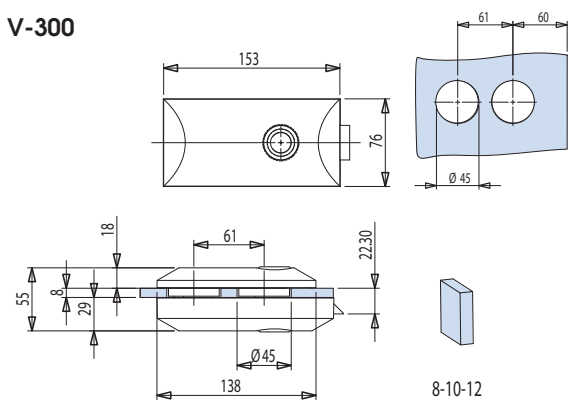

Maniglia/Handle/Griff Vola V-1681

V-300 UV

V-300 PRIVACY

V-300 PZ

V-300 BB

V-300 2FLG

V-300

V-300 2FLG