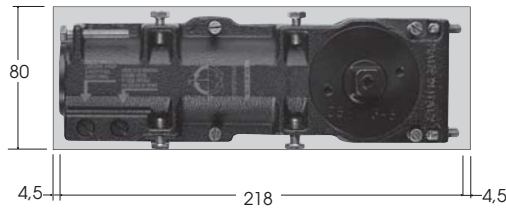

FV-S5003

Chiudiporta a pavimento con perno intercambiabile.

Completo di perno italiano, scatola a cementare zincata e piastra in acciaio inox satinato AISI 304

Fermo a 90° - FORZA EN: 3 - Scatola 290 x 87 x 54

Larghezza. ANTA: mm. 900 - 1050

Floor spring with interchangeable pivot, Standard with italian square pivot, cover plate in satin stainless steel AISI 304. Hold open at 90° - Force 3

Cement box 290 x 87 x 54 - Door width range: mm. 900 - 1050

Bodentürschließer mit austauschbare-steckachsen.

Standard mit Italianischen Vierkant, einschließlich Zementkasten 290 x 87 x 54 und Deckplatte aus Edelstahl matt AISI 304 - Feststellung 90° - Türbreite mm 900 - 1050

mm 900 - 1050