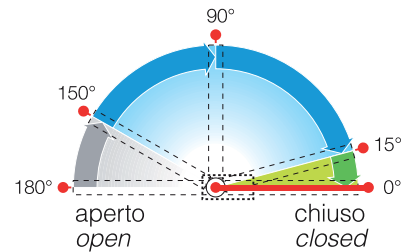

FERMO/HOLD OPEN/FESTSTELLUNG

- scatto finale / latching speed
- libero / free