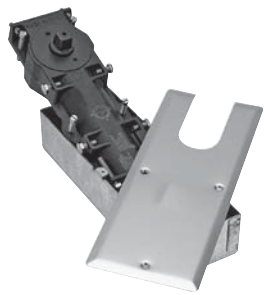

FV-S4003

Chiudiporta a pavimento con perno intercambiabile.

Completo di perno italiano, scatola a cementare zincata e piastra in acciaio inox satinato AISI 304

Fermo a 90° - FORZA EN: 3 - Scatola 240 x 80 x 49

Larghezza. ANTA: mm. 900 - 1050

Floor spring with interchangeable pivot, Standard with italian square pivot, cover plate in satin stainless steel AISI 304

Hold open at 90° - Force 3 - Cement box 240 x 80 x 49

Door width range: mm. 900 - 1050

Bodentürschließer mit austauschbare-steckachsen.

Standard mit Italianischen Vierkant, einschließlich Zementkasten 240 x 80 x 49 und Deckplatte aus Edelstahl matt AISI 304 - Feststellung 90° - Türbreite mm 900 - 1050

mm 900 - 1050

FV-S5003

Chiudiporta a pavimento con perno intercambiabile.

Completo di perno italiano, scatola a cementare zincata e piastra in acciaio inox satinato AISI 304

Fermo a 90° - FORZA EN: 3 - Scatola 290 x 87 x 54