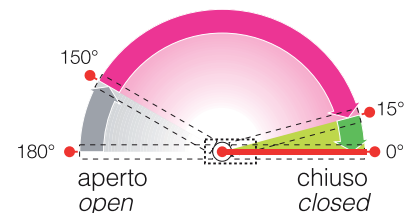

OPTIONAL

FV-PERNO-I

Perno intercambiabile
Quadro tedesco
Interchangeable pivot
German oval pivot
Steckachse Flachkonisch

IX = Acciaio inox satinato
Satin stainless steel
Edelstahl matt