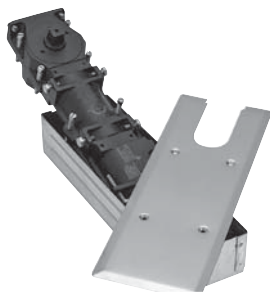

FV-S6003

Chiudiporta a pavimento con perno intercambiabile.

Completo di perno italiano, scatola a cementare zincata e piastra in acciaio inox satinato AISI 304

Fermo a 90° - FORZA EN: 3 - Scatola 273 x 122 x 65

Larghezza. ANTA: mm. 900 - 1050

Floor spring with interchangeable pivot, Standard with italian square pivot, cover plate in satin stainless steel AISI 304. Hold open at 90° - Force 3 -

Cement box 273 x 122 x 65 Door width range: mm. 900 - 1050

Bodentürschließer mit austauschbare-steckachsen.

Standard mit Italianischen Vierkant, einschließlich Zementkasten 273 x 122 x 65 und Deckplatte aus Edelstahl matt AISI 304 - Feststellung 90° - Türbreite mm 900 - 1050

mm 900 - 1050