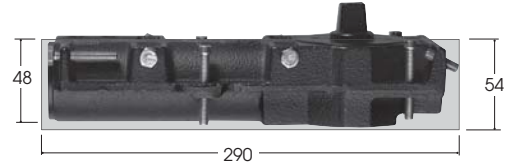

FV-S6003

Chiudiporta a pavimento con perno intercambiabile.

Completo di perno italiano, scatola a cementare zincata e piastra in acciaio inox satinato AISI 304

Fermo a 90° - FORZA EN: 3 - Scatola 273 x 122 x 65

Larghezza. ANTA: mm. 900 - 1050

Floor spring with interchangeable pivot, Standard with italian square pivot, cover plate in satin stainless steel AISI 304. Hold open at 90° - Force 3 -

Cement box 273 x 122 x 65 Door width range: mm. 900 - 1050

Bodentürschließer mit austauschbare-steckachsen.

Standard mit Italianischen Vierkant, einschließlich Zementkasten 273 x 122 x 65 und Deckplatte aus Edelstahl matt AISI 304 - Feststellung 90° - Türbreite mm 900 - 1050

mm 900 - 1050