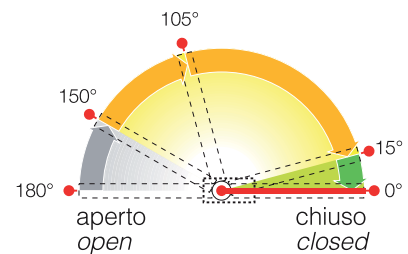

OPTIONAL

FV-PERNO-I

Perno intercambiabile
Quadro tedesco
Interchangeable pivot
German oval pivot
Steckachse Flachkonisch

IX = Acciaio inox satinato
Satin stainless steel
Edelstahl matt