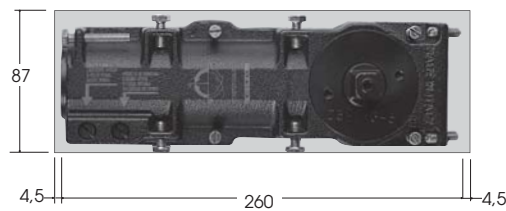

FV-S6003

Chiudiporta a pavimento con perno intercambiabile.

Completo di perno italiano, scatola a cementare zincata e piastra in acciaio inox satinato AISI 304

Fermo a 90° - FORZA EN: 3 - Scatola 273 x 122 x 65

Larghezza. ANTA: mm. 900 - 1050

Floor spring with interchangeable pivot, Standard with italian square pivot, cover plate in satin stainless steel AISI 304. Hold open at 90° - Force 3 -

Cement box 273 x 122 x 65 Door width range: mm. 900 - 1050

Bodentürschließer mit austauschbare-steckachsen.

Standard mit Italianischen Vierkant, einschließlich Zementkasten 273 x 122 x 65 und Deckplatte aus Edelstahl matt AISI 304 - Feststellung 90° - Türbreite mm 900 - 1050

mm 900 - 1050