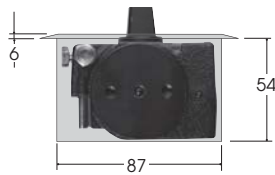

FV-S6003

Chiudiporta a pavimento con perno intercambiabile.

Completo di perno italiano, scatola a cementare zincata e piastra in acciaio inox satinato AISI 304

Fermo a 90° - FORZA EN: 3 - Scatola 273 x 122 x 65

Larghezza. ANTA: mm. 900 - 1050

Floor spring with interchangeable pivot, Standard with italian square pivot, cover plate in satin stainless steel AISI 304. Hold open at 90° - Force 3 -

Cement box 273 x 122 x 65 Door width range: mm. 900 - 1050

Bodentürschließer mit austauschbare-steckachsen.

Standard mit Italianischen Vierkant, einschließlich Zementkasten 273 x 122 x 65 und Deckplatte aus Edelstahl matt AISI 304 - Feststellung 90° - Türbreite mm 900 - 1050

mm 900 - 1050